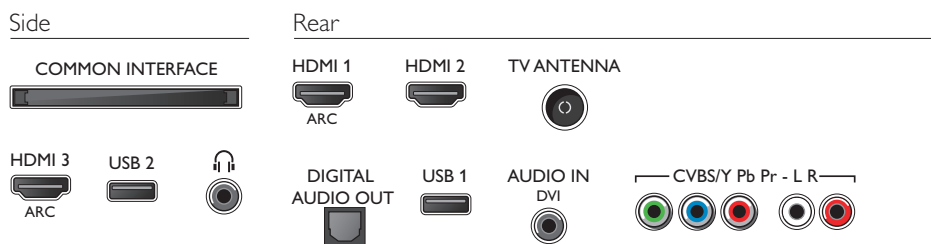

v10)

- Formati di riproduzione delle immagini: JPEG, BMP, GIF, JPS, PNG, PNS, BMS, MPO

Risoluzione display supportata

- Ingressi dei computer su tutti gli HDMI: a 60 Hz, fino a Ultra HD 4K 3840 x 2160
- Ingressi video su tutti gli HDMI: a 24, 25, 30, 50, 60 Hz, fino a Ultra HD 4K 3840 x 2160p

Sintonizzatore/Ricezione/Trasmissione

- TV digitale: DVB-T/C
- Supporto per MPEG: MPEG2, MPEG4
- Riproduzione video: NTSC, PAL, SECAM
- Guida ai programmi TV*: EPG 8 giorni
- Indicazione forza segnale
- Televideo: 1000 pagine Hypertext

Assorbimento

- Tensione di rete: CA 220 - 240 V 50/60 Hz
- Temperatura ambiente: Da 5 a 35 °C
- Etichetta energetica UE: 101 W
- Consumo energetico annuo: 148 kWh/anno
- Classe energetica: A
- Consumo energetico in stand-by: < 0,5 W
- Consumo energetico in modalità off: < 0,3 W
- Funzionalità di risparmio energetico: Timer per spegnimento automatico, Sensore luminoso, Picture mute (per la radio)

Dimensioni (lxpxa)

- Dimensioni confezione (L x A x P): 1330 x 830 x 131 mm
- Dimensioni set (L x A x P): 1239 x 725 x 79 mm
- Dimensioni apparecchio con supporto (L x A x P): 1239 x 764 x 211 mm
- Peso del prodotto: 15,3 Kg
- Peso prodotto (+ supporto): 15,6 Kg
- Peso incluso imballaggio: 20 Kg
- Compatibile con montaggio a parete VESA: 400 x 200 mm

Accessori

- Accessori inclusi: Telecomando, 2 batterie AAA, Piedistallo da tavolo girevole, Cavo alimentazione, Guida rapida, Brochure legale e per la sicurezza

Connections

Data di rilascio
2018-02-22

Versione: 6.1.1

12 NC: 8670 001 32263
EAN: 87 18863 00650 4

© 2018 Koninklijke Philips N.V.
Tutti i diritti riservati.

Le specifiche sono soggette a modifica senza preavviso. I marchi sono di proprietà di Koninklijke Philips N.V. o dei rispettivi detentori.

www.philips.com

* La funzione EPG e la possibilità di visione effettiva (fino a 8 giorni) dipende dal paese e dall'operatore.
* Consumo energetico in kWh per anno, sulla base del consumo della TV in funzione 4 ore al giorno per 365 giorni. Il consumo energetico effettivo dipenderà da come viene utilizzato il televisore.
* Il TV supporta la ricezione DVB per la trasmissione in chiaro. È possibile che alcuni operatori DVB non siano supportati. Un elenco aggiornato è disponibile nella sezione FAQ del sito Web di assistenza Philips. Per alcuni operatori è richiesto l'accesso condizionale e un abbonamento. Contattare il proprio operatore per ulteriori informazioni.
* (Philips) compatibile solo con un particolare lettore Philips.
* Registrazione USB solo per canali digitali. Le registrazioni possono essere limitate dal sistema di protezione da copia delle trasmissioni (CI+). Possono applicarsi restrizioni in base al paese e ai canali.