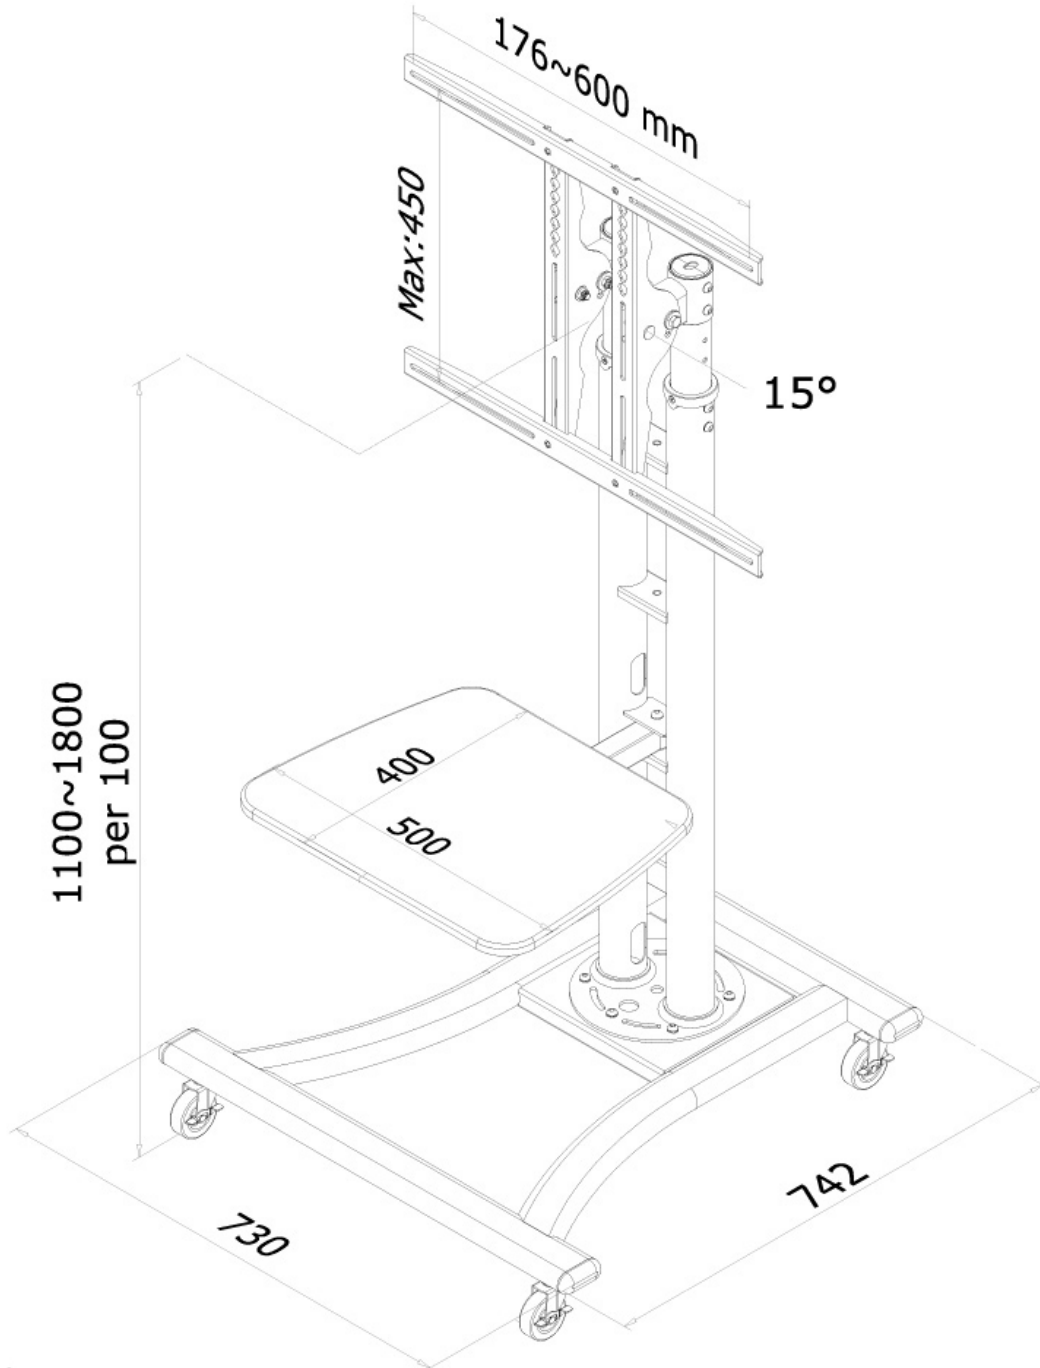

PLASMA-M1800E

MOBILETTO NEOMOUNTS PORTATILE PER TV

Neomounts

Measuring unit: mm