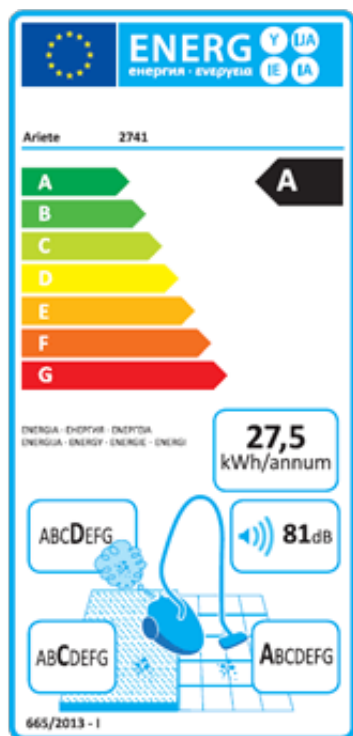

XFORCE

Modello: 2741

Codice: 00P274100AR0

EAN: 8003705113503

X Force è un aspirapolvere senza sacco con tecnologia ciclonica in doppia classe A! Le prestazioni eccellenti su pavimenti e tappeti, il risparmio energetico, e il design automobilistico e accattivante lo rendono sicuramente un fuoriclasse nella pulizia di casa! L'aspirapolvere è inoltre dotato di un vano porta accessori sul retro e di un comodo serbatoio dalla capienza di 2,5 LT, facilmente estraibile e svuotabile, senza alcun diretto contatto con la polvere. X Force presenta un kit completo di accessori, compresa una morbida spazzola parquet per superfici delicate.

Specifiche prodotto

700W – Motore ciclonico ad alta efficienza	✓
Classe energetica A	✓
Classe di performance sui pavimenti A	✓
Capacità serbatoio sporco 2,5 LT	✓
Filtro HEPA lavabile	✓
Regolazione potenza	✓
Vano porta accessori integrato	✓
Bottone a pedale on/off	✓
Avvolgicavo automatico	✓
Ruote gommate	✓
Lunghezza cavo 5 mt	✓
Tubo telescopico in metallo	✓
Accessori	beccuccio per fessure, spazzolina per tessuti, spazzola parquet
Dimensioni 40x32x27,5 cm	✓
Marchi di Conformità	CE