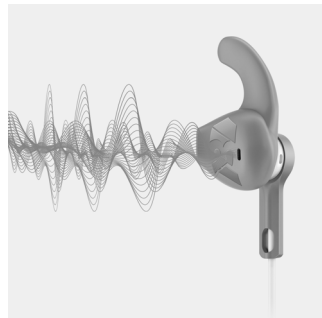

Audio ad alte prestazioni

I driver al neodimio da 8,6 mm offrono prestazioni audio straordinarie, consentendoti di raggiungere i migliori risultati.