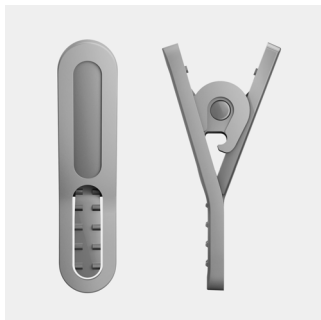

PHILIPS

Cuffie sport
Driver da 8,6 mm, chiuse sul retro Auricolare

In evidenza

3 misure di auricolari disponibili

3 misure di auricolari disponibili, per il massimo del comfort

Design ultraleggero da 4,3 g*

Con un peso di soli 4,3 g, gli auricolari sport ActionFit sono leggeri e comodi e rappresentano i compagni ideali per raggiungere il traguardo finale.

Clip per cavo

Gli auricolari ActionFit dispongono di un clip per cavo, per allenarti al massimo senza l'ingombro dei grovigli.