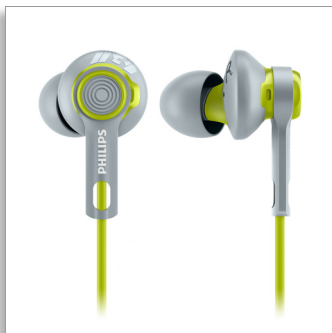

Philips ActionFit
Cuffie sport

Driver da 8,6 mm, chiuse sul retro
Auricolare

SHQ2300LF

Scopri una libertà senza confini

Vestibilità sicura e massima leggerezza

Mantieni le tue cuffie ActionFit SHQ2300 saldamente sulle tue orecchie a prescindere da cosa stai facendo con l'esclusivo anello di stabilità. Ti devi solo concentrare sui tuoi esercizi, non sulle cuffie per paura che cadano.

Osa sempre di più

- Audio ad alte prestazioni per allenamenti straordinari
- Auricolari con inserti per isolamento acustico

Freedom

- Il design ultraleggero da 4,3 g ti offre il massimo del comfort*
- L'anello di stabilità garantisce una vestibilità ben salda
- 3 misure di auricolari disponibili, per il massimo del comfort
- Clip per cavo incluso per allenamenti senza grovigli