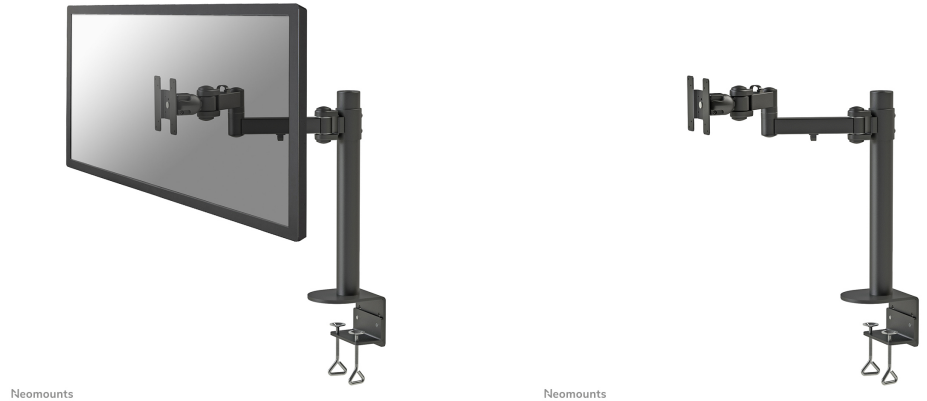

FPMA-D960

SUPPORTO DA SCRIVANIA NEOMOUNTS PER

SPECIFICAZIONI

GENERALE

Dim. min. schermo*	10 inch
Dim. max. schermo*	30 inch
Peso minimo	0 kg (per schermo)
Peso massimo	10 kg (per schermo)
Schermi	1
Minimo VESA	75x75 mm
Massimo VESA	100x100 mm
Banco di montaggio	Fascetta

FUNZIONALITÀ

Tipologia	Mobilità completa
	Inclinazione
	Ruotare
	Girare
Regolazione altezza	0-45 cm
Regolazione della profondità	10-43 cm
Inclinazione (gradi)	180°
Perno (gradi)	180°
Rotazione (gradi)	360°
Tipo di regolazione	Manuale

FPMA-D960 è un supporto da scrivania con 3 snodi per schermi LCD/LED/TFT fino a 30" (76 cm).

Questo braccio porta monitor Neomounts, modello FPMA-D960 consente di collegare uno schermo LCD/LED/TFT su di una scrivania con la modalità di fissaggio su piano attraverso un morsetto.

Utilizzate un braccio porta monitor per sfruttare pienamente le capacità del vostro schermo. Il braccio è facile da regolare in altezza e profondità. È inoltre possibile inclinare lo schermo in senso verticale, orizzontale e farlo ruotare; questo crea la posizione ergonomica di lavoro ideale riducendo il rischio di mal di schiena e al collo. I cavi possono essere collocati sulla parte inferiore del braccio e su quella verticale del palo.