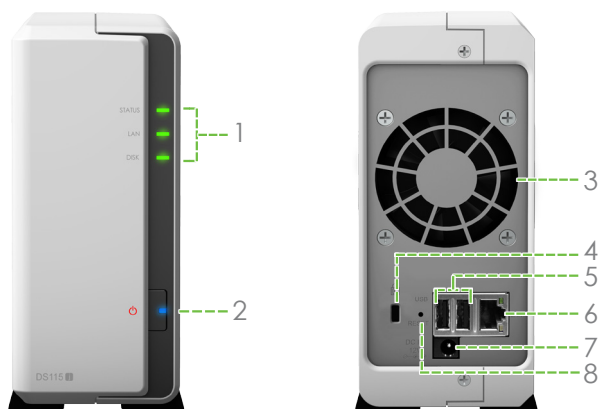

Conessioni e pulsanti

1. 1 Indicatori LED
2. 2 Pulsante di accensione
3. 3 Ventola
4. 4 Slot di sicurezza Kensington
5. 5 Porte USB 2.0
6. 6 Porta LAN
7. 7 Porta di alimentazione
8. 8 Pulsante Reset

Specifiche tecniche

Hardware

CPU	Marvell Armada 370 800MHz
Virgola mobile	Sì
Motore di codifica hardware	Sì
Memoria	256MB DDR3
Disco rigido/SSD interno	1X 3,5" o 2,5" SATA(II) (dischi rigidi non inclusi)
Capacità interna massima	6TB (1 X dischi rigidi da 6TB) (La capacità reale varia secondo i tipi di volume.)
Porte esterne	USB 2.0 X 2
Dimensioni (AxLxP) (mm)	166 X 71 X 224
Peso	0,71 kg
LAN	Gigabit X 1
Supporto wireless (chiave dongle)	Sì
Tensione CA in entrata	da 100 V a 240 V CA
Frequenza di alimentazione	50 / 60Hz, monofase
Temperatura operativa	da 5°C a 35°C (da 40°F a 95°F)
Temperatura di stoccaggio	da -20°C a 60°C (da -5°F a 140°F)
Umidità relativa	dal 5% al 95% RH

Generale

Protocolli di rete	CIFS, AFP, NFS, FTP, WebDAV, CalDAV, iSCSI, Telnet, SSH, SNMP, VPN (PPTP, OpenVPN™, L2TP)
File System	Interna: EXT4 Esterna: EXT4, EXT3, FAT, NTFS, HFS+ (sola lettura)
Gestione archiviazione	Dimensione massima file system: 16TB, Numero massimo volumi interni: 1, Numero massimo iSCSI Target: 10, Numero massimo iSCSI LUN: 10, Tipo RAID supportato: Non supportato
Capacità condivisione file	Numero massimo account utente: 512, Numero massimo gruppi: 128, Numero massimo cartelle condivise: 256, Numero massimo di connessioni contemporanee CIFS/FTP/AFP: 64
Privilegi	Elenco di controllo di accesso (ACL) Windows
Servizio Directory	Integrazione Windows AD: Login utenti di dominio via Samba (CIFS)/AFP/FTP/File Station, LDAP Integration
Sicurezza	FTP su SSL/TLS, Blocco automatico IP, Firewall, Backup di rete codificato su rsync, Connessione HTTPS
Utilità	Synology Assistant, Cloud Station, Evidence Integrity Authenticator
Client supportati	Windows XP e superiori, Mac OS X 10.5 e superiori, Ubuntu 9.04 e superiori
Browser supportati	Chrome™, Firefox®, Internet Explorer®: 8 in poi, Safari® 5 in avanti, Safari (iOS 5 o successivo su iPad®), Chrome (Android 4.0 su tablet)
Lingua	English, Deutsch, Français, Italiano, Español, Dansk, Norsk, Svensk, Nederlands, Русский, Polski, Magyar, Português do Brasil, Português Europeu, Türkçe, Český, 日本語, 한국어, 繁體中文, 简体中文