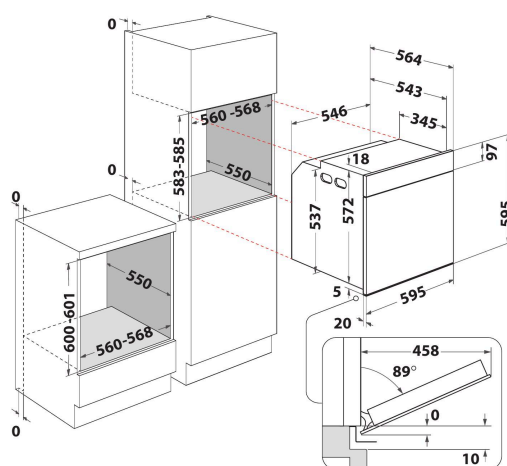

AKZ9 6270 IX

12NC: 859991530370

Codice EAN: 8003437833779

Whirlpool

SENSING THE DIFFERENCE

- Tecnologia 6° SENSO
- Sistema autopulente Pirolitico
- Classe di efficienza energetica A+
- Cavità 73 lt
- Cook3: Cottura multilivello
- Ready2Cook
- Termoventilato
- Turboventilato
- Grill
- Interno smaltato di facile pulizia
- Turbo Grill
- Maxi Cooking
- Funzione Pasticceria
- Funzione Pizza/Pane
- Mantenere in caldo
- Chiusura ammortizzata "Slow Motion"
- Lievitazione