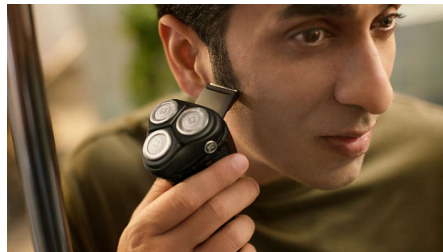

Rifinitore a scomparsa

Rifinisci e definisci baffi e basette per completare il tuo look con il rifinitore a scomparsa.