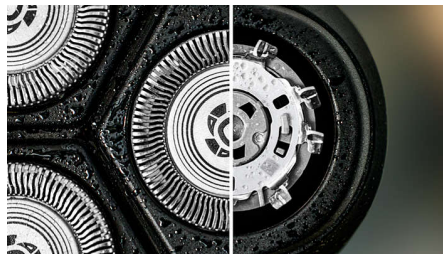

Sistema di rasatura anticorrosione

Le lame del rasoio sono realizzate in acciaio ipoallergenico di qualità chirurgica per resistere alla corrosione, prevenire le impurità e proteggere la pelle.