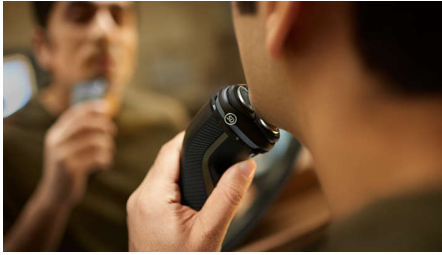

#### Tecnologia Skin Protect

- Le testine Pivot & Flex 5D si adattano a tutti gli angoli e curve
- Rasatura Wet & Dry sul lavandino o sotto la doccia
- Il sistema di rasatura anticorrosione rispetta la pelle

### Testine Pivot & Flex 5D

Flessibile e rotante in cinque direzioni, la testina segue ogni curva del viso e taglia appena sopra il livello della pelle, per una rasatura pulita e confortevole anche sulla pelle sensibile.