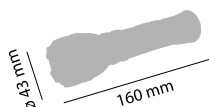

Novità

Rubber Led 3 cod. EL070

Torcia in gomma antiurto

IMPUGNATURA ERGONOMICA

Caratteristiche tecniche

Grado di protezione:	IPX4
Alimentazione:	2xAA (non incluse)
Illuminazione:	3 LED bianchi
Luminosità:	20 lumen
Autonomia:	70 ore
Dotazioni:	laccio di sicurezza
Colore:	arancione e nero
Peso:	90 gr
Materiale:	TPR (elastomero termoplastico antiurto)
Dimensioni:	ø 4,3 x 16 cm