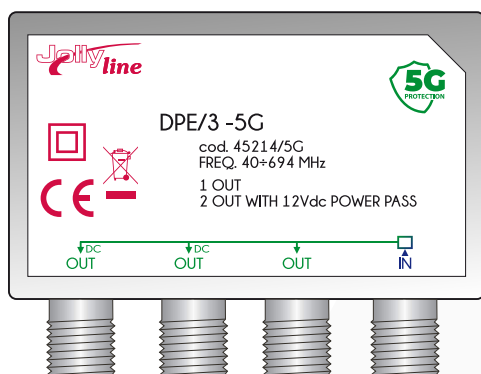

Partitore da palo 3 uscite con attacco F corredato di scatola per esterno e attacco a palo in blister

Utilizzo	Esterno
Frequenza	40 ÷ 694 MHz
Filtro	5G: 694 ÷ 862 MHz
Attacco	F
N° ingressi	1
Uscite normali	1
Uscite +cc	2
Attenuazione	5G: < 20 dB
Attenuazione per passaggio	2 dB
Separazione uscite	20 dB