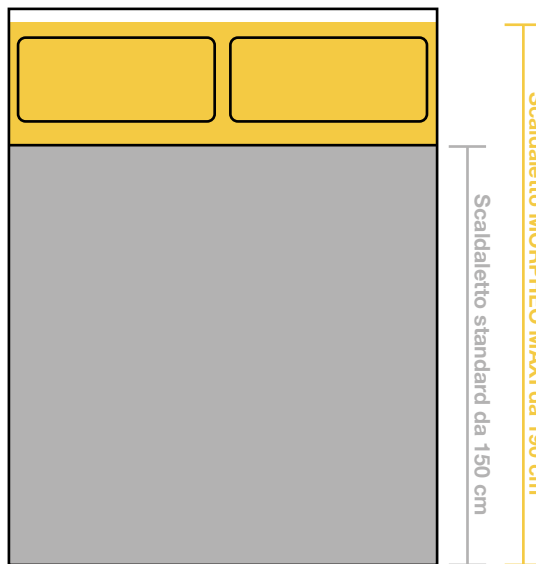

MORPHEO MAXI MATRIMONIALE

AR4022M

8004032402209

Scaldaletto matrimoniale

Electric underblanket double size

- › SISTEMA DI SICUREZZA TPS (TOTAL PROTECTION SYSTEM)
- › 2 COMMUTATORI SEPARABILI A 2 POSIZIONI CON LAMPADA SPIA
- › POTENZA 2X60W
- › CERTIFICATO IMQ
- › DIMENSIONI 160X190 CM
- › LAVABILE A MANO (MAX 40°)
- › RISCALDAMENTO INDIPENDENTE PER SINGOLA PIAZZA
- › RIVESTIMENTO IN PURA LANA
- › MADE IN ITALY

- › *TPS SAFETY SYSTEM (TOTAL PROTECTION SYSTEM)*
- › *2 DETACHABLE SWITCHES WITH 2 POSITIONS WITH PILOT LAMP*
- › *POWER 2X60W*
- › *IMQ CERTIFIED*
- › *DIMENSIONS 160X190 CM*
- › *HAND WASHABLE (MAX 40°C)*
- › *INDEPENDENT HEATING FOR EACH SIDE OF THE BED*
- › *PURE WOOL*
- › *MADE IN ITALY*

LINEA MORPHEO MAXI

MORPHEO MAXI LINE

Lavabile a mano
Hand washable

Extra comfort
Extra comfort

Rivestimento in pura lana
Pure wool

Più grande
Bigger

MAXI COPERTURA, MAGGIOR COMFORT!
MAXI COVERAGE, MORE COMFORT!

Sistema di sicurezza TPS
TPS safety system

Riscaldamento indipendente
per ogni singola piazza
Independent heating
for each side

Commutatori removibili
Detachable switches

Made in Italy

Morpheo Maxi è la gamma di scaldaletto Made in Italy pensata per i clienti più esigenti, alla ricerca di comfort senza compromessi. A differenza dei normali scaldaletto, Morpheo Maxi garantisce una copertura totale della superficie del letto, eliminando il fastidioso effetto "scalino". La lunghezza dello scaldaletto è infatti superiore di 40 cm a quella dei normali scaldaletto, arrivando a coprire anche la sezione solitamente dedicata al cuscino. In questo modo è possibile ottenere un riscaldamento del corpo più uniforme (il fondo in lana della sezione extra non è riscaldato ma garantisce una miglior diffusione del tepore) e maggior comfort durante il riposo.