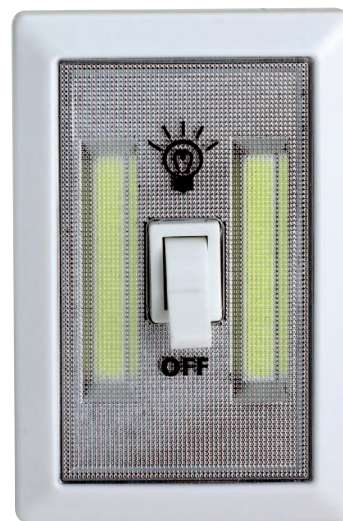

## PUNTO LUCE LED A BATTERIA CON INTERRUTTORE

CONSENTE L'ILLUMINAZIONE DI  
AREE DOMESTICHE NON RAGGIUNTE  
DALL'IMPIANTO ELETTRICO

IDEALE PER  
ARMADI, SCARPIERE,  
SCAFFALI, SOTTO-LAVELLI

UN DOPPIO MAGNETE  
E UN VELCRO ADESIVO  
FACILITANO IL FISSAGGIO

Tipo LED	COB
Potenza	4 W
Flusso	200 Lm
Alimentazione	3x AAA
Dimensioni	113x75x30 mm
Peso	60 g
Interruttore On/Off	a leva

**COD. 38.7284.00**