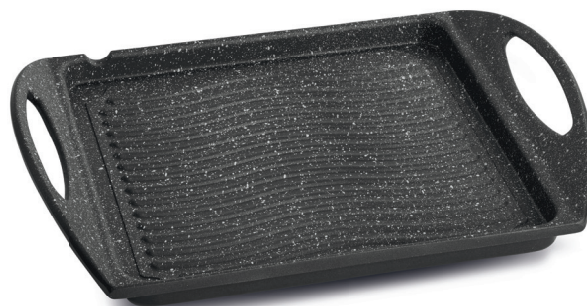

PIASTRA  
ELETTRICA

VETROCERAMICA  
ALOGENA RADIANTE

Elettrodomestici utilizzabili

LAVABILE IN  
LAVASTOVIGLIE

FRIGO

FORNO  
<220°C  
SOLO PER LE PIASTRE

**Grill**  
cm 24x36

**Grill**  
cm 28x28

**Piastra**  
cm 25x25

**Piastra**  
cm 34x26

Prodotto disponibile  
anche su grandi superfici

**GRILL****Alluminio pressofuso**

010.187.0419.36

Grill

cm 24X36

-