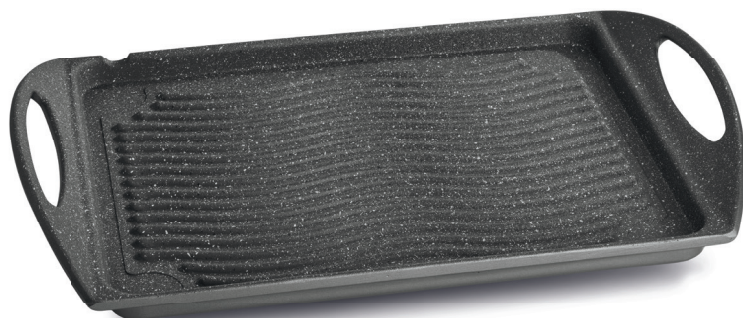

PIASTRA  
ELETTRICA

VETROCERAMICA  
ALOGENA RADIANTE

Elettrodomestici utilizzabili

LAVABILE IN  
LAVASTOVIGLIE

FRIGO

FORNO  
<220°C  
SOLO PER LE PIASTRE

**Grill**  
cm 24x36

**Grill**  
cm 28x28

**Piastra**  
cm 25x25

**Piastra**  
cm 34x26

Prodotto disponibile  
anche su grandi superfici

**GRILL****Alluminio pressofuso**

010.187.0419.36

Grill

cm 24X36

-