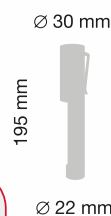

# Nero Calamito LED cod. EL034

Torcia in alluminio ad alta luminosità con magnete e clip

**Magnete molto potente alla base**

### Caratteristiche tecniche

Grado di protezione:	IPX4 - Protetto da spruzzi d'acqua
Alimentazione:	3 batterie AA Duracell (incluse)
Illuminazione:	LED COB + RED LIGHT
Luminosità:	<i>Alta intensità</i> 350 lumen <i>Media intensità</i> 100 lumen
Autonomia:	<i>Alta intensità</i> 3 ore <i>Bassa intensità</i> 12 ore
Portata luce:	<i>Alta intensità</i> 25 m <i>Bassa intensità</i> 10 m
Magnete alla base	
Clip in acciaio armonico per utilizzo "a mani libere"	
Materiale:	Alluminio

### Funzioni

ON/OFF  
Luce intensità alta / media / stroboscopica rossa