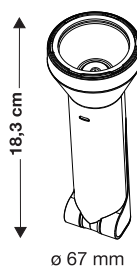

Caratteristiche tecniche

Batteria: al litio - 3,7 V - 1200 mAh ricaricabile

Input ricarica USB: 5V 1A

Doppia fonte luminosa: 1 LED centrale 3W
14 LED a scomparsa 0,1W / SMD 2835

Illuminazione:
Alta intensità (LED centrale) 112 lumen
Media intensità (LED centrale) 26 lumen
LED a scomparsa 41 lumen