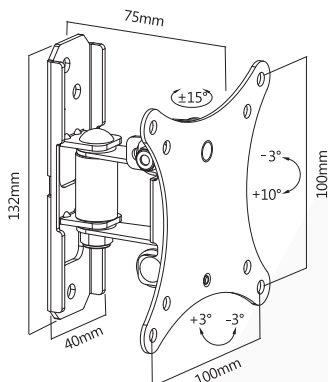

Supporto universale per FLAT-TV 10"-23" - Kg 20 - 1 snodo

VESA	50x50, 100x100
Peso	20 Kg
Snodi	1
Dimensioni	10"-23"
Distanza muro	75 mm
Rotazione	$\pm 15^\circ$
Inclinazione	$-3^\circ, +10^\circ$
Livella	Non inclusa

Imballo 14 x 12 x 8 cm

Quantità
in master
carton
24 pz.

8 023389 765430