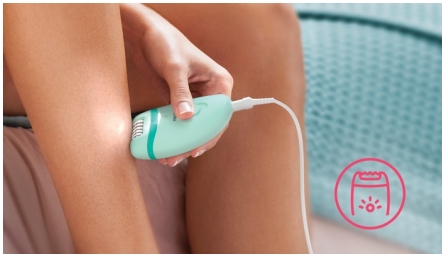

Risultati accurati

- Sistema di epilazione efficace che elimina il pelo alla radice

Uso facile che non richiede sforzi

- Sistema Opti-Light per individuare e rimuovere anche i peli più difficili
- 2 impostazioni di velocità per catturare i peli più sottili e quelli più spessi
- Impugnatura ergonomica e sagomata per una presa migliore
- Testina epilatoria lavabile per una pulizia facile e per la massima igiene
- Il mini epilatore è ideale per le zone sensibili come la zona bikini
- Abbastanza piccolo da poter essere portato sempre con te
- Include 2 batteria AA

Accessori

- Pinzette intelligenti Luxury con luce integrata e specchio

In evidenza

Sistema di epilazione efficace

L'efficace sistema di epilazione lascia la pelle liscia e senza peli per settimane

Opti-Light

Impugnatura ergonomica

La forma arrotondata si adatta perfettamente alla mano per un'eliminazione più comoda dei peli. Ed è anche bella da vedere.

Testina epilatoria lavabile

Questo epilatore è dotato di testina di epilazione lavabile. La testina può essere rimossa e sciacquata sotto l'acqua corrente per un'igiene ottimale

Mini epilatore senza filo

La testina stretta del mini epilatore è ideale per le zone sensibili come la zona bikini e le ascelle. Funzionamento a batteria, ideale per i ritocchi in vacanza.

Compatto e portatile