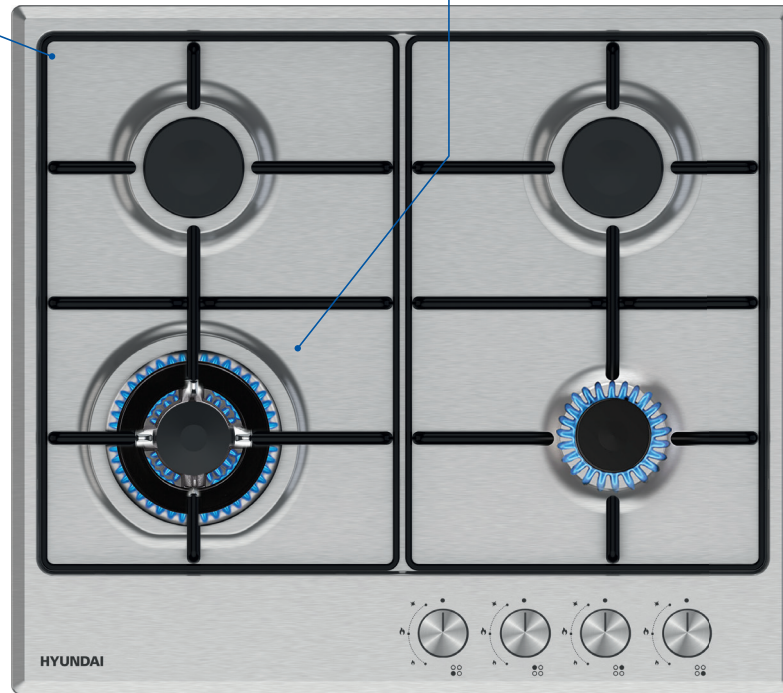

GHHN-4F3-2

PIANO COTTURA | 4 FUOCHI | 60 CM | INOX

HYUNDAI
ELECTRONICS

Real Inox

Tripla Corona

Bruciatore tripla corona per cotture ultrarapide

4

NUMERO
BRUCIATORI

Specifiche tecniche

Finitura	INOX
Finitura manopola	PT/rifinite inox

Dimensioni

Altezza (mm)	100
Larghezza (mm)	590
Profondità (mm)	520

BRUCIATORE
TRIPLA CORONA

Con i suoi 3,5 kW di potenza, è l'ideale per cotture ultrarapide

VALVOLA
DI SICUREZZA

Evita la fuoriuscita di gas in caso di accidentale spegnimento della fiamma

ACCENSIONE
AUTOMATICA

Per azionare il piano cottura è sufficiente la semplice pressione