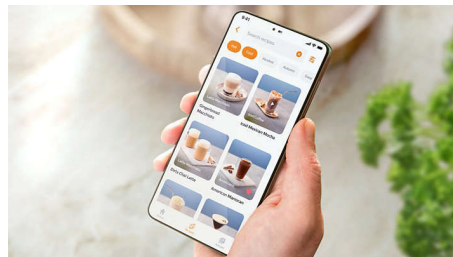

### 5 bevande calde e rinfrescanti

Gusta le ricette a base di caffè più diffuse con un solo tocco, tra cui il classico espresso, il normale caffè nero, l'espresso lungo, il caffè freddo con crema, aroma e temperatura perfetti. Inoltre, è disponibile acqua calda per il tè. Il nostro esclusivo sistema di erogazione estrae perfettamente l'aroma dei chicchi a una minore velocità e a una temperatura più bassa. Aggiungi i cubetti di ghiaccio alla tua bevanda e gusta un delizioso caffè ghiacciato senza rinunciare all'intensità del caffè.

### Selezione e personalizzazione del caffè in tutta semplicità

Seleziona facilmente le tue bevande preferite grazie al moderno touch screen con icone colorate. Regola il tuo caffè come vuoi tu grazie alla funzione My Coffee Choice: scegli l'intensità, la lunghezza del caffè e il livello della crema di latte in base ai tuoi gusti.

### Crema di latte in tutta semplicità

Prepara facilmente i tuoi caffè a base di latte preferiti in soli 2 passaggi. Il pannarello classico consente di preparare latte con schiuma spessa, a cui puoi aggiungere un espresso e gustare un delizioso cappuccino, oppure puoi riscaldare il latte per la tua cioccolata calda.

### Caffè ispirato dalla semplicità grazie all'app Coffee+

Scopri tutto ciò che devi sapere sulla tua macchina da caffè completamente automatica e lasciati ispirare da innumerevoli ricette a base di caffè, con l'app Coffee+.