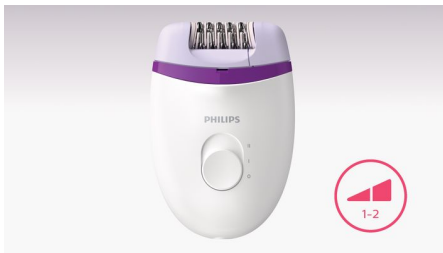

PHILIPS

Epilatore compatto
con cavo

Satinelle Essential

per le gambe

BRE225/00

Epilazione semplice

Pelle liscia per settimane

Gambe lisce per settimane con l'epilatore Philips Satinelle. Rimuove delicatamente i peli con una lunghezza minima di 0,5 mm, dalla radice. Epilazione semplice grazie all'impugnatura ergonomica e alla testina lavabile per la massima igiene

Risultati accurati

- Sistema di epilazione efficace che elimina il pelo alla radice

Uso facile che non richiede sforzi

- 2 impostazioni di velocità per catturare i peli più sottili e quelli più spessi
- Impugnatura ergonomica e sagomata per una presa migliore
- Testina epilatoria lavabile per una pulizia facile e per la massima igiene

In evidenza

Sistema di epilazione efficace

L'efficace sistema di epilazione lascia la pelle liscia e senza peli per settimane

2 impostazioni di velocità

2 impostazioni di velocità per rimuovere i peli più sottili e più spessi, per un trattamento di epilazione personalizzato.

Impugnatura ergonomica

La forma arrotondata si adatta perfettamente alla mano per un'eliminazione più comoda dei peli. Ed è anche bella da vedere.

Testina epilatoria lavabile

Questo epilatore è dotato di testina di epilazione lavabile. La testina può essere rimossa e sciacquata sotto l'acqua corrente per un'igiene ottimale