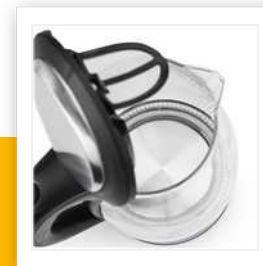

WK-3377

Bollitore in vetro con LED

In vetro da 1.7 L - 2200 W

Questo lussuoso bollitore in vetro da 1.7 L con eleganti finiture in acciaio inox, base girevole a 360° facile da usare per mancini e destrorsi. Dotato di un anello con luce LED che si illumina di blu quando è acceso.

Capienza	1,7 L
Resistenza nascosta	SI
Rotazione a 360°	SI
Luce blu	SI
Filtro nel beccuccio	SI
	SI
Tipo di Controllo	Otter
Funzione spegnimento automatico	quando raggiunge la temperatura
Indicatore livello acqua	SI
Senza BPA	SI
Protezione a secco	SI
Piedini antiscivolo	SI
Potenza	2200 W