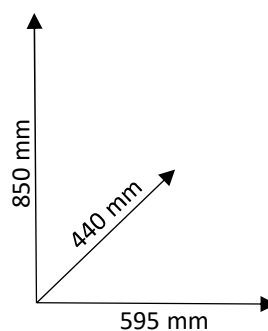

Partenza ritardata
Pulizia cestello
Blocco bambini
Colore: Bianco

Dimensioni imballo:

657 x 490 x 885 mm

Peso prodotto imballato:

55 Kg.

Prodotto:

KG 52 Kg.