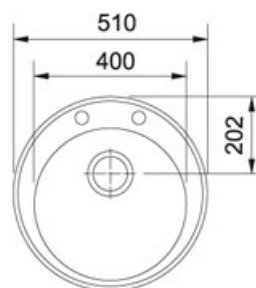

## Summit Carron ROG 610-41 Avena | 114.0503.769

FAMIGLIA : **Lavelli** | MODELLO : **ROG 610-41** | FINITURA : **Avena** | SERIE : **Summit Carron** | INSTALLAZIONE : **Incasso**

### DATI TECNICI

Lunghezza vasca grande	400,00 mm
Profondità vasca grande	195,00 mm
Size Chart	L