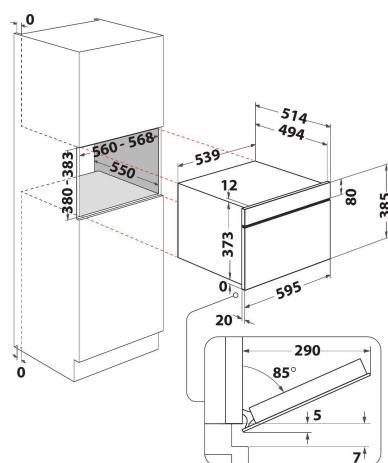

# W6 MD460

12NC: 859991539930

Codice EAN: 8003437396007

Whirlpool

SENSING THE DIFFERENCE

- Tecnologia 6° SENSO
- Funzione 6TH Sense CRISP con piatto CRISP
- 6° SENSO Reheat
- 6° SENSO Defrost
- Funzione Crisp
- Cavità 31 lt
- Jet Start: riscaldamento rapido alimenti
- Jet Defrost-Scongellamento
- Cottura termoventilata
- Funzione vapore
- Nuova funzione Steam&Boil
- Nuova funzione CrispFry
- Funzione BreadDefrost
- Potenza max microonde 1000 W
- Maniglia esterna
- Piatto girevole 32,5 cm
- Massimo diametro del piatto: 315 mm