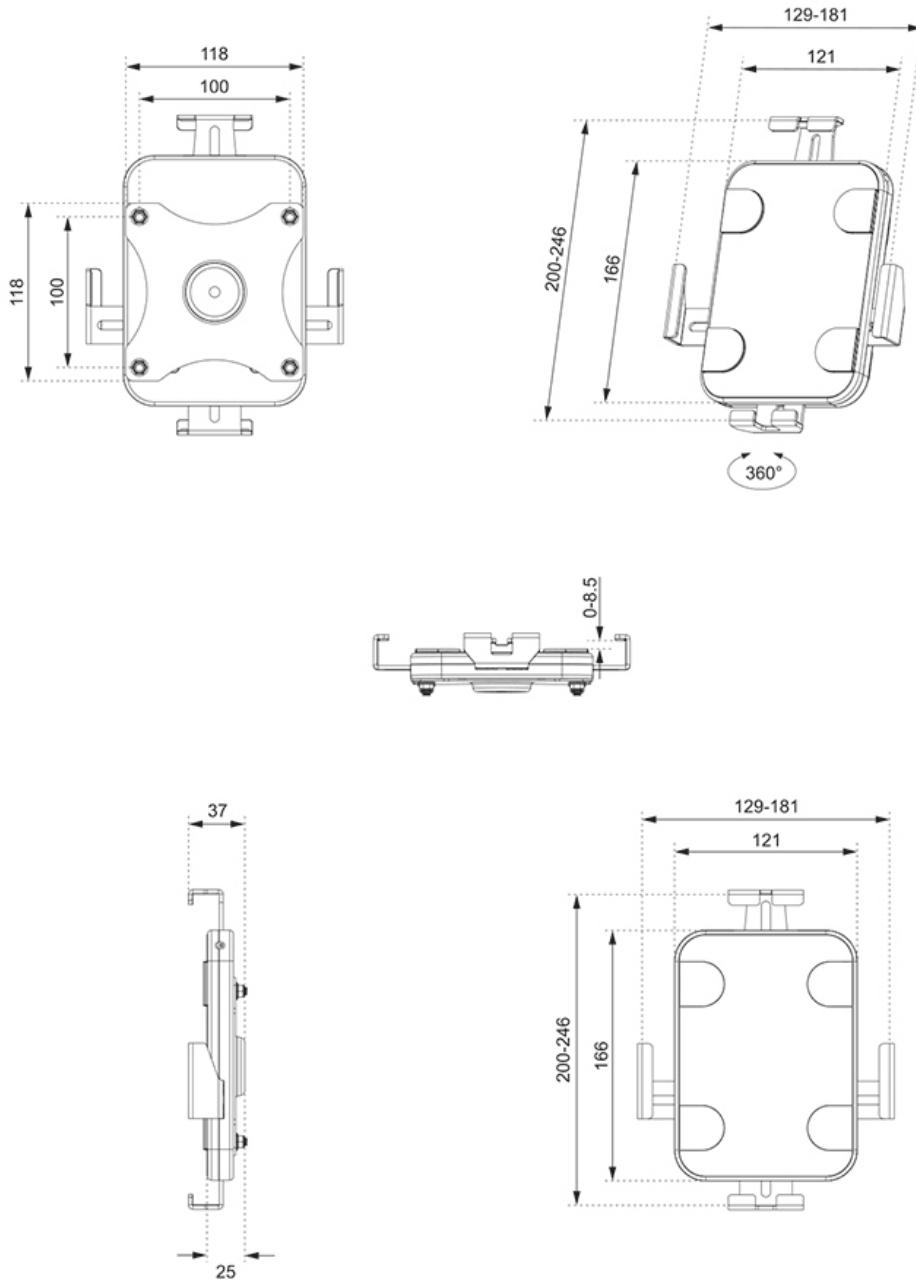

WL15-625WH1

NEOMOUNTS PORTA TABLET DA PARETE

SPECIFICAZIONI

GENERALE

Dim. min. schermo*	7.9 inch
Dim. max. schermo*	11 inch
Peso minimo	0 kg (per schermo)
Peso massimo	1 kg (per schermo)
Schermi	1
Minimo VESA	100x100 mm
Massimo VESA	100x100 mm
Distanza dalla parete	2,5 cm

FUNZIONALITÀ

Tipologia	Ruotare
Rotazione (gradi)	360°
Altezza	24,6 cm
Larghezza	18,1 cm
Profondità	3,7 cm
Tipo di regolazione	Nessuno
Chiudibile	Bloccabile - Vite di sicurezza inclusa

INFORMAZIONI

Colore	Bianco
Materiale principale	Acciaio
Garanzia	5 anni
EAN code	8717371449704

*Nota: le dimensioni in pollici segnalate sono solo indicative, combinate con il peso e le dimensioni VESA. Il peso massimo e la dimensione VESA sono restrizioni assolute per i prodotti e non devono essere superati.

WL15-625WH1

NEOMOUNTS PORTA TABLET DA PARETE

Neomounts

Measuring unit: mm