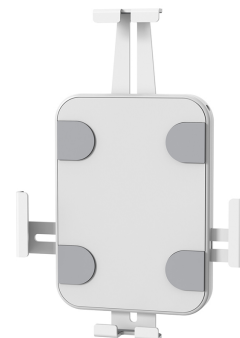

WL15-625WH1

NEOMOUNTS PORTA TABLET DA PARETE

SPECIFICAZIONI

GENERALE

Dim. min. schermo*	7.9 inch
Dim. max. schermo*	11 inch
Peso minimo	0 kg (per schermo)
Peso massimo	1 kg (per schermo)
Schermi	1
Minimo VESA	100x100 mm
Massimo VESA	100x100 mm
Distanza dalla parete	2,5 cm

FUNZIONALITÀ

Tipologia	Ruotare
Rotazione (gradi)	360°
Altezza	24,6 cm
Larghezza	18,1 cm
Profondità	3,7 cm
Tipo di regolazione	Nessuno
Chiudibile	Bloccabile - Vite di sicurezza inclusa

INFORMAZIONI

Colore	Bianco
Materiale principale	Acciaio
Garanzia	5 anni
EAN code	8717371449704

Neomounts

Neomounts

Neomounts WL15-625WH1 supporto da parete ruotabile per tablet da 7,9-11" - Bianco

Neomounts WL15-625WH1 è un supporto per tablet da parete che può ruotare di 360° per passare facilmente dall'orientamento verticale a quello orizzontale.

Il supporto per tablet è dotato di un blocco antifurto per una maggiore sicurezza. I cuscinetti antiscivolo proteggono il tablet da eventuali graffi, mentre i morsetti regolabili in altezza e larghezza garantiscono un posizionamento sicuro e solido del dispositivo. La parte superiore è dotata di un'apertura per la fotocamera del tablet. L'installazione è semplicissima: è sufficiente una sola vite. Il WL15-625WH1 è adatto a tavolette di spessore compreso tra 0 e 8,5 mm.