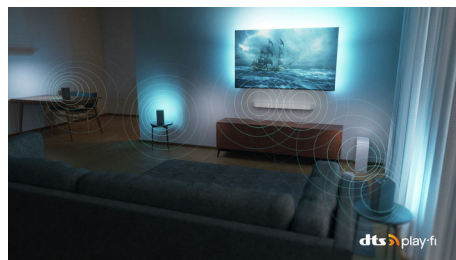

Immagini ultra nitide

Immagini ultra-nitide. Esperienza di visione eccezionale.

Dolby Vision e Dolby Atmos

Con Dolby Vision e Dolby Atmos, l'esperienza di visione dei tuoi film, dei programmi e dei

giochi sarà straordinaria e con un suono incredibile. Potrai goderti immagini super dettagliate e sentire chiaramente ogni parola. Sperimenta gli effetti sonori, come se l'azione accadesse realmente intorno a te.

Confezione ecocompatibile

TV sottile. Pronto per il futuro.

DTS Play-Fi

Goditi un audio chiaro e di qualità. Se vuoi di più, il sistema Home wireless Philips con DTS Play-Fi ti consente di collegare in pochi secondi soundbar e altoparlanti wireless compatibili in tutta la casa. È anche possibile creare un sistema audio surround Home Theater utilizzando il televisore come altoparlante centrale.