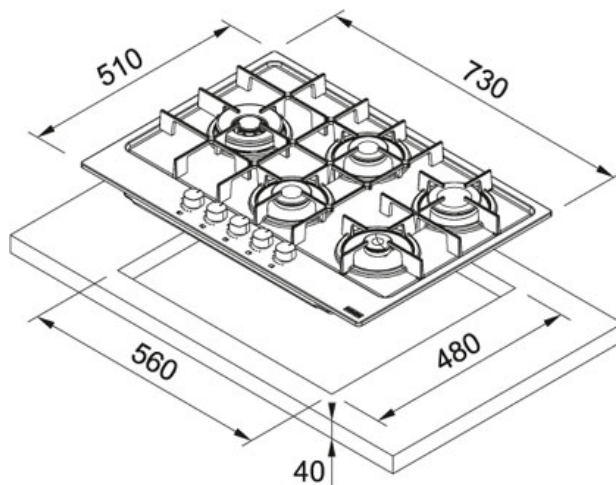

Inox satinato | 106.0554.382

FAMIGLIA : Piani Cottura | INSTALLAZIONE : Incasso | SERIE : Maris | PRODUCT LINES : Maris | FINITURA : Inox satinato |
MODELLO : FHMA 755 4G DCL XS C

DATI TECNICI

Type	Gas
Numero Fuochi	5
Griglie in dotazione	Ghisa
Potenza (W)	Semi Rapido - 2x1750W Rapido - 3000W Ausiliario - 1000W Doppia corona - 3300W
Larghezza totale	730,00 mm
Prezzo	710,00 €

FUNZIONI

- ☒ Griglie in ghisa in dotazione