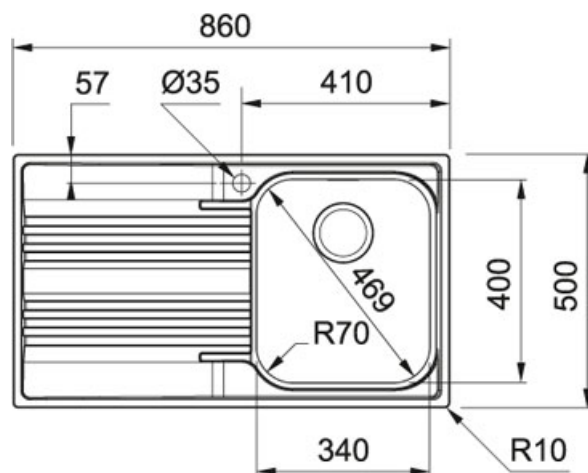

Smart SRX 611-86 Inox satinato | 101.0356.801

FAMIGLIA : Lavelli | SERIE : Smart | MODELLO : SRX 611-86 | FINITURA : Inox satinato | INSTALLAZIONE : Incasso |
PRODUCT LINES : Smart

DATI TECNICI

Lunghezza vasca grande	340.00 mm
Larghezza vasca grande	400.00 mm
Profondità vasca grande	180.00 mm
Base	45
Dimensioni	860x500
Foro Incasso	840x480
Bordo	SLIM
Verso opposto	101.0356.760

FUNZIONI

 Dissipatore	 Sigillatura prefissata
 Nuovo	 Bordo slim
 AISI 304	AISI 304