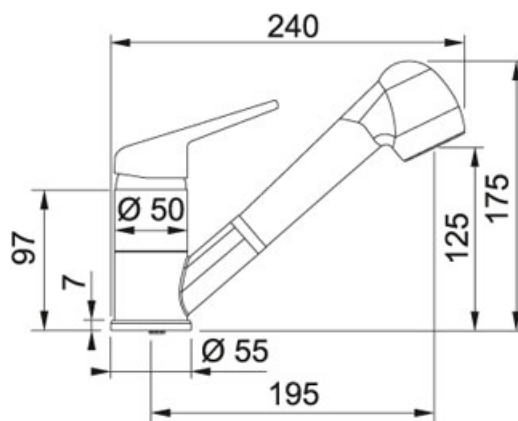

Novara Plus Doccia Bianco | 115.0470.669

FAMIGLIA : **Miscelatori** | SERIE : **Novara Plus** | MODELLO : **Doccia** | INSTALLAZIONE : **Miscelatori** | FINITURA : **Bianco**

DATI TECNICI

Version PULL-OUT-SPRAY

Posizione leva CENTER

Height Overall 175,00 mm

Altezza della canna 126,00 mm

Rotazione Canna 110 °

Base diam. 55 mm

Tipo Miscelatore monocomando

Prodotto consigliato Coppia filtri (0399470)

Doccetta orientabile doppio getto