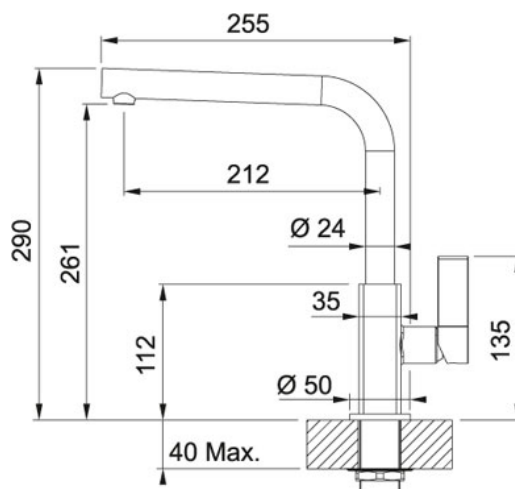

Maris Canna girevole Stone Grey | 115.0392.352

FAMIGLIA : Miscelatori | SERIE : Maris | MODELLO : Canna girevole | INSTALLAZIONE : Lavello/piano di lavoro |
PRODUCT LINES : Maris | FINITURA : Stone Grey

DATI TECNICI

Tipo	Miscelatore monocomando
Rotazione Canna	360 °
Height Overall	323,00 mm
Base	diam. 50 mm
Nota	Finitura opaca per versioni colorate
Cartuccia	a dischi ceramici Ø 25
Prodotto consigliato	Coppia filtri (0399470)
Flessibili	inox