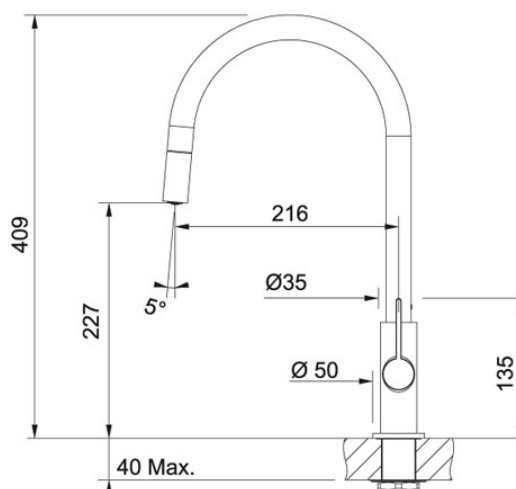

Ambient Doccia Bianco | 115.0373.949

FAMIGLIA : Miscelatori | SERIE : Ambient | INSTALLAZIONE : high pressure | MODELLO : Doccia | FINITURA : Bianco

DATI TECNICI

Version	DOCCIA
Height Overall	409,00 mm
Height to End of Spout	277,00 mm
Rotazione Canna	360 °
Flessibili	inox
Prodotto consigliato	Coppia filtri (0399470)
Cartuccia	a dischi ceramici Ø 25
Doccetta	orientabile monogetto
Nota	Finitura opaca per versioni colorate
Base	diam. 50 mm
Tipo	Miscelatore monocomando
Prezzo	313,00 €