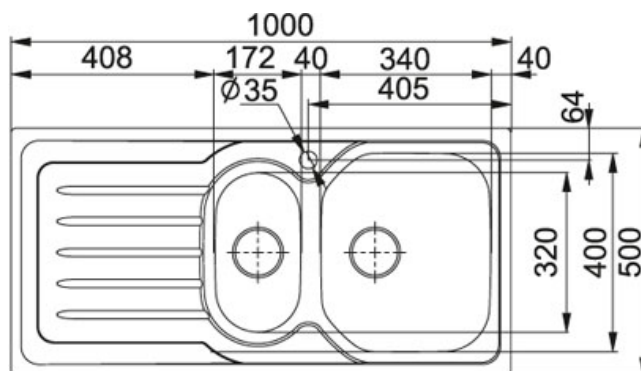

Onda Line OLL 651 Dekor | 101.0180.271

FAMIGLIA : Lavelli | SERIE : Onda Line | MODELLO : OLL 651 | FINITURA : Dekor | INSTALLAZIONE : Incasso

DATI TECNICI

Bordo	SLIM
Lunghezza vasca grande	340.00 mm
Larghezza vasca grande	400.00 mm
Profondità vasca grande	175.00 mm
Lunghezza vasca piccola	172.00 mm
Larghezza vasca piccola	320.00 mm
Profondità vasca piccola	108.00 mm
Base	60 (80 se terminale)
Dimensioni	1000X500
Foro Incasso	980x480
Verso opposto	101.0180.270

FUNZIONI

	Bordo slim		AISI 304 NEW AISI 304 Nuovo
--	------------	--	--------------------------------------