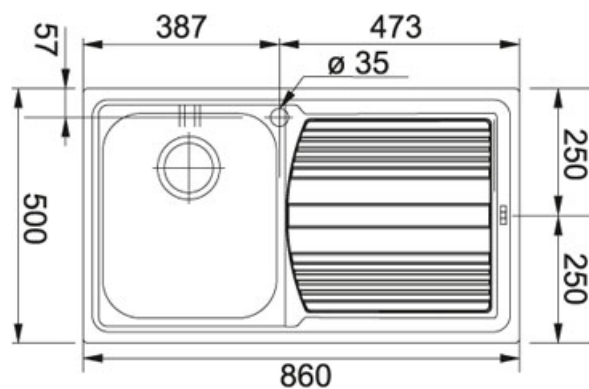

Logica Line LLX 611-L Inox satinato | 101.0085.775

FAMIGLIA : Lavelli | SERIE : Logica Line | MODELLO : LLX 611-L | FINITURA : Inox satinato | INSTALLAZIONE : Incasso

DATI TECNICI

Bordo	SLIM
Lunghezza vasca grande	340.00 mm
Larghezza vasca grande	400.00 mm
Profondità vasca grande	195.00 mm
Foro Incasso	840X480
Base	45
Dimensioni	860x500
Verso opposto	101.0085.776

FUNZIONI

 Bordo slim	 AISI 304	AISI 304 Dissipatore
--	--	----------------------