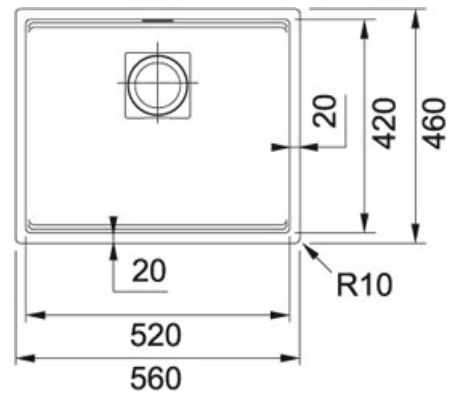

# Storm | 125.0529.606

FAMIGLIA : **Lavelli** | SERIE : **Kubus 2** | MODELLO : **KNG 110-52** | FINITURA : **Storm** | INSTALLAZIONE : **Sottotop**

## DATI TECNICI

|                         |           |
|-------------------------|-----------|
| Lunghezza vasca grande  | 520,00 mm |
| Larghezza vasca grande  | 420,00 mm |
| Profondità vasca grande | 200,00 mm |
| Base                    | 60        |
| Foro Incasso            | Vedi dima |
| Size Chart              | L         |