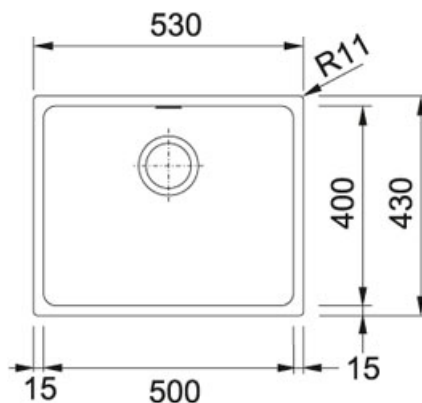

Kubus KBG 210-50 Sahara | 135.0492.435

FAMIGLIA : Lavelli | SERIE : Kubus | MODELLO : KBG 210-50 | PRODUCT LINES : Kubus | FINITURA : Sahara |
INSTALLAZIONE : Filotop

DATI TECNICI

Lunghezza vasca grande	500,00 mm
Larghezza vasca grande	400,00 mm
Profondità vasca grande	200,00 mm
Base	60
Foro Incasso	Vedi dima
Size Chart	L

FUNZIONI

	Bordo filotop		Sanitized Piletta con comando remoto a strappo
	Dispenser sapone liquido opzionale		Piletta con comando remoto rotante