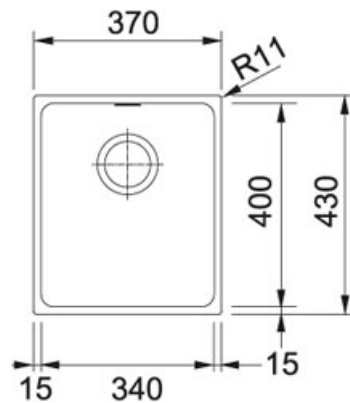

Kubus KBG 210-34 Nero | 135.0492.433

FAMIGLIA : Lavelli | SERIE : Kubus | MODELLO : KBG 210-34 | FINITURA : Nero | PRODUCT LINES : Kubus |
INSTALLAZIONE : Filotop

DATI TECNICI

Lunghezza vasca grande	340,00 mm
Larghezza vasca grande	400,00 mm
Profondità vasca grande	200,00 mm
Base	45
Foro Incasso	Vedi dima
Size Chart	M

FUNZIONI

	Bordo filotop		Sanitized Piletta con comando remoto a strappo
---	---------------	---	--