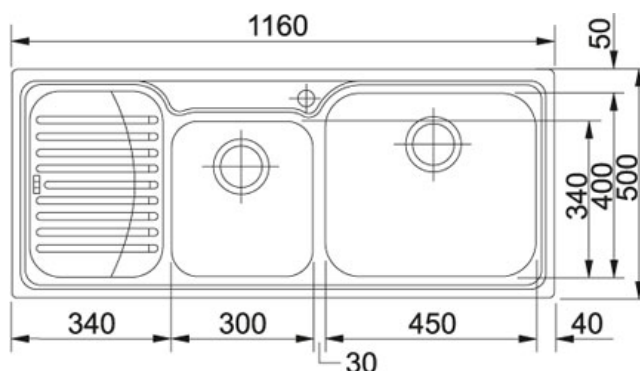

## DATI TECNICI

Lunghezza vasca grande	450.00 mm
Larghezza vasca grande	400.00 mm
Profondità vasca grande	180.00 mm
Lunghezza vasca piccola	300.00 mm
Larghezza vasca piccola	340.00 mm
Profondità vasca piccola	170.00 mm
Base	90
Nota	TIS System incluso
Bordo	SLIM
Foro Incasso	1140x480
Dimensioni	1160x500
Verso opposto	101.0017.504