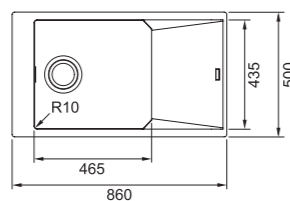

Modello
FXG 611-86
Base 60
Dimensioni 860x500
Foro Incasso 840x480
Vasca 465x435x200 mm

Finitura	FUN
Dark Brown	114.0529.998
Grafite	114.0530.000
Nero	114.0530.001
Oyster	114.0530.002
Alluminio	114.0530.003
Bianco	114.0530.004

Modello
FXG 611-100
Base 60
Dimensioni 1000x500
Foro Incasso 980x480
Vasca 465x435x200mm

Finitura	FUN
Dark Brown	114.0530.005
Grafite	114.0530.006
Nero	114.0530.007
Oyster	114.0530.008
Alluminio	114.0530.010
Bianco	114.0530.021

Modello
FXG 661
Base 80
Dimensioni 1000x500
Foro Incasso 980x480
Vasca 310x435x200 mm / 200x435x200 mm

Finitura	FUN
Dark Brown	114.0530.132
Grafite	114.0530.133
Nero	114.0530.134
Oyster	114.0530.135
Alluminio	114.0530.136
Bianco	114.0530.137

Modello
FXG 620
Base 90
Dimensioni 815x500
Foro Incasso 795x480
Vasca 430x435x200 mm / 280x435x200 mm

Finitura	FUN
Dark Brown	114.0530.138
Grafite	114.0530.139
Nero	114.0530.140
Oyster	114.0530.151
Alluminio	114.0530.153
Bianco	114.0530.154