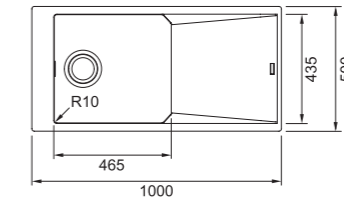

Modello
FXG 611-86
Base 60
Dimensioni 860x500
Foro Incasso 840x480
Vasca 465x435x200 mm

Finitura	FUN
Dark Brown	114.0529.998
Grafite	114.0530.000
Nero	114.0530.001
Oyster	114.0530.002
Alluminio	114.0530.003
Bianco	114.0530.004

Modello
FXG 611-100
Base 60
Dimensioni 1000x500
Foro Incasso 980x480
Vasca 465x435x200mm

Finitura	FUN
Dark Brown	114.0530.005
Grafite	114.0530.006
Nero	114.0530.007
Oyster	114.0530.008
Alluminio	114.0530.010
Bianco	114.0530.021

Modello
FXG 661
Base 80
Dimensioni 1000x500
Foro Incasso 980x480
Vasca 310x435x200 mm / 200x435x200 mm

Finitura	FUN
Dark Brown	114.0530.132
Grafite	114.0530.133
Nero	114.0530.134
Oyster	114.0530.135
Alluminio	114.0530.136
Bianco	114.0530.137

Modello
FXG 620
Base 90
Dimensioni 815x500
Foro Incasso 795x480
Vasca 430x435x200 mm / 280x435x200 mm

Finitura	FUN
Dark Brown	114.0530.138
Grafite	114.0530.139
Nero	114.0530.140
Oyster	114.0530.151
Alluminio	114.0530.153
Bianco	114.0530.154