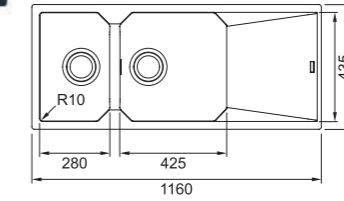

Modello
FXG 611-100
Base 60
Dimensioni 1000x500
Foro Incasso 980x480
Vasca 465x435x200mm

Finitura	FUN
Dark Brown	114.0530.005
Grafite	114.0530.006
Nero	114.0530.007
Oyster	114.0530.008
Alluminio	114.0530.010
Bianco	114.0530.021

Modello
FXG 661
Base 80
Dimensioni 1000x500
Foro Incasso 980x480
Vasca 310x435x200 mm / 200x435x200 mm

Finitura	FUN
Dark Brown	114.0530.132
Grafite	114.0530.133
Nero	114.0530.134
Oyster	114.0530.135
Alluminio	114.0530.136
Bianco	114.0530.137

Modello
FXG 620
Base 90
Dimensioni 815x500
Foro Incasso 795x480
Vasca 430x435x200 mm / 280x435x200 mm

Finitura	FUN
Dark Brown	114.0530.138
Grafite	114.0530.139
Nero	114.0530.140
Oyster	114.0530.151
Alluminio	114.0530.153
Bianco	114.0530.154

Modello
FXG 621
Base 90
Dimensioni 1160x500
Foro Incasso 1140x480
Vasca 430x435x200 mm / 280x435x200 mm

Finitura	FUN
Dark Brown	114.0530.155
Grafite	114.0530.156
Nero	114.0530.157
Oyster	114.0530.158
Alluminio	114.0530.216
Bianco	114.0530.294