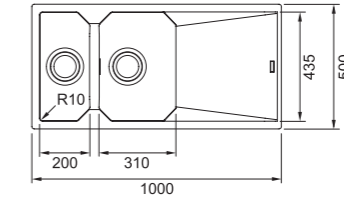

Modello
FXG 611-86
Base 60
Dimensioni 860x500
Foro Incasso 840x480
Vasca 465x435x200 mm

Finitura	FUN
Dark Brown	114.0529.998
Grafite	114.0530.000
Nero	114.0530.001
Oyster	114.0530.002
Alluminio	114.0530.003
Bianco	114.0530.004

Modello
FXG 611-100
Base 60
Dimensioni 1000x500
Foro Incasso 980x480
Vasca 465x435x200mm

Finitura	FUN
Dark Brown	114.0530.005
Grafite	114.0530.006
Nero	114.0530.007
Oyster	114.0530.008
Alluminio	114.0530.010
Bianco	114.0530.021

Modello
FXG 661
Base 80
Dimensioni 1000x500
Foro Incasso 980x480
Vasca 310x435x200 mm / 200x435x200 mm

Finitura	FUN
Dark Brown	114.0530.132
Grafite	114.0530.133
Nero	114.0530.134
Oyster	114.0530.135
Alluminio	114.0530.136
Bianco	114.0530.137

Modello
FXG 620
Base 90
Dimensioni 815x500
Foro Incasso 795x480
Vasca 430x435x200 mm / 280x435x200 mm

Finitura	FUN
Dark Brown	114.0530.138
Grafite	114.0530.139
Nero	114.0530.140
Oyster	114.0530.151
Alluminio	114.0530.153
Bianco	114.0530.154