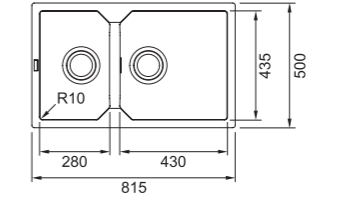

Modello
FXG 611-86
Base 60
Dimensioni 860x500
Foro Incasso 840x480
Vasca 465x435x200 mm

Finitura	FUN
Dark Brown	114.0529.998
Grafite	114.0530.000
Nero	114.0530.001
Oyster	114.0530.002
Alluminio	114.0530.003
Bianco	114.0530.004

Modello
FXG 611-100
Base 60
Dimensioni 1000x500
Foro Incasso 980x480
Vasca 465x435x200mm

Finitura	FUN
Dark Brown	114.0530.005
Grafite	114.0530.006
Nero	114.0530.007
Oyster	114.0530.008
Alluminio	114.0530.010
Bianco	114.0530.021

Modello
FXG 661
Base 80
Dimensioni 1000x500
Foro Incasso 980x480
Vasca 310x435x200 mm / 200x435x200 mm

Finitura	FUN
Dark Brown	114.0530.132
Grafite	114.0530.133
Nero	114.0530.134
Oyster	114.0530.135
Alluminio	114.0530.136
Bianco	114.0530.137

Modello
FXG 620
Base 90
Dimensioni 815x500
Foro Incasso 795x480
Vasca 430x435x200 mm / 280x435x200 mm

Finitura	FUN
Dark Brown	114.0530.138
Grafite	114.0530.139
Nero	114.0530.140
Oyster	114.0530.151
Alluminio	114.0530.153
Bianco	114.0530.154