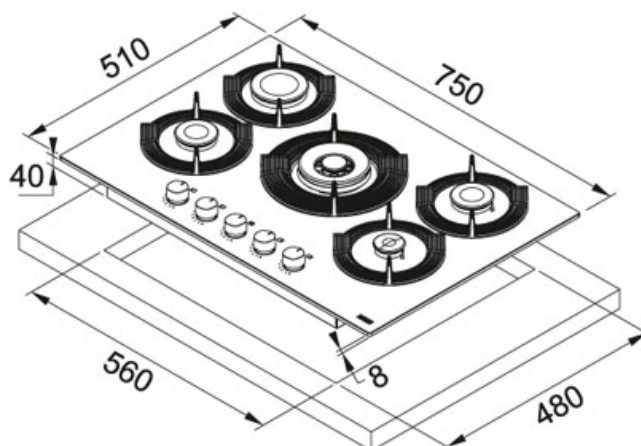

106.0541.757

FAMIGLIA : Piani Cottura | SERIE : Maris Free by Dror | INSTALLAZIONE : Topmount | MODELLO : FHMF 755 4G DC C CD |
FINITURA : Glass Copper Gold | PRODUCT LINES : Maris

DATI TECNICI

Tipo di controllo Electro Mechanic

Numero Fuochi 5

Potenza Massima 10.5-kW

Griglie in dotazione Ghisa

Potenza (W) 1x Double Crown Ø 125mm 3500W - 1x Rapid Ø 100mm 2500W - 2x Semi Rapid Ø 75mm 1750W - 1x Auxiliary Ø 55mm 1000W

Profondità Cassetto 40,00 mm