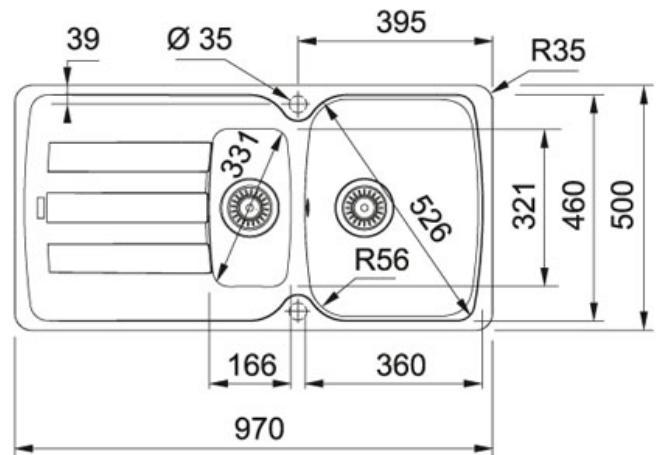

Grafite | 114.0490.273

FAMIGLIA : Lavelli | SERIE : Antea | MODELLO : AZG 651 | INSTALLAZIONE : Incasso | FINITURA : Grafite

DATI TECNICI

Lunghezza vasca grande	360,00 mm
Larghezza vasca grande	460,00 mm
Profondità vasca grande	210,00 mm
Lunghezza vasca piccola	166,00 mm
Larghezza vasca piccola	321,00 mm
Profondità vasca piccola	115,00 mm
Base	60
Foro Incasso	950X480
Size Chart	XL

FUNZIONI

 Bordo standard	 Sanitized
--	---