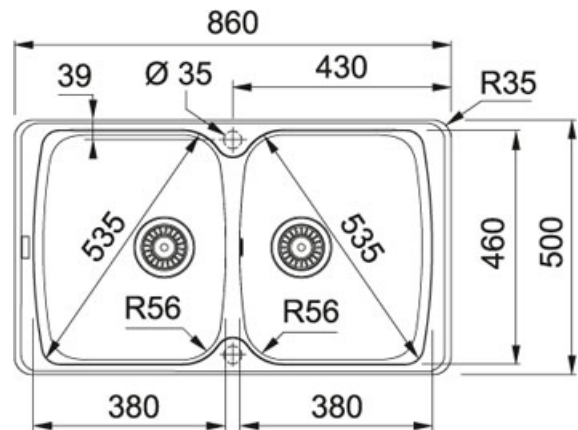

Bianco | 114.0490.253

FAMIGLIA : Lavelli | SERIE : Antea | MODELLO : AZG 620 | FINITURA : Bianco | INSTALLAZIONE : Incasso

DATI TECNICI

Lunghezza vasca grande	380,00 mm
Larghezza vasca grande	460,00 mm
Profondità vasca grande	210,00 mm
Base	80
Foro Incasso	840X480
Size Chart	XL

FUNZIONI

 Sanitized	 Bordo standard
---	--