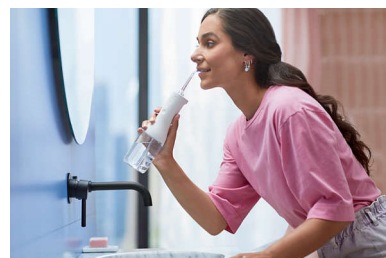

Tecnica semplice

Basta puntare e premere per una pulizia interdentale più efficace. Punta tra i denti e lungo il bordo gengivale e lascia che il Power Flosser faccia tutto il lavoro per te!