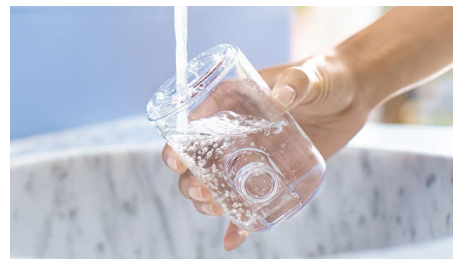

Pulisci in modo completo e senza sforzo tra i denti per migliorare la salute delle tue gengive. L'esclusiva punta Quad Stream pulisce un'area maggiore con meno sforzo, per una pulizia interdentale efficace e corretta ogni volta.

Ricarica rapida con cavo da USB-A a spinotto

Comoda ricarica con cavo da USB-A a spinotto. Puoi pulire fino a 14 giorni con una sola ricarica.

Serbatoio da 250 ml

Il serbatoio di 250 ml contiene abbastanza acqua per la pulizia di 60 secondi consigliata. È sufficiente ruotare e rimuovere oppure utilizzare lo sportello di riempimento laterale per un facile riempimento.