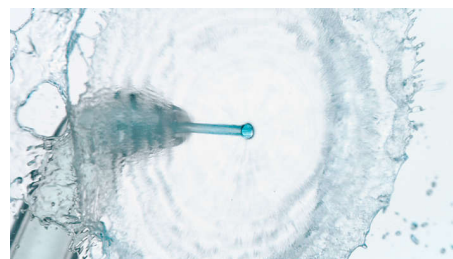

Pulisci in modo completo e senza sforzo tra i denti per migliorare la salute delle tue gengive. L'esclusiva punta Quad Stream pulisce un'area maggiore con meno sforzo, per una pulizia interdentale efficace e corretta ogni volta.

PHILIPS
sonicare

In evidenza

Tecnologia Quad Stream

L'esclusiva punta Quad Stream a X separa il flusso in 4 getti d'acqua, che coprono un'area maggiore tra i denti e lungo il bordo gengivale. Ottieni una pulizia più rapida e profonda senza il fastidio del filo interdentale.

Ricarica rapida con cavo da USB-A a spinotto

Comoda ricarica con cavo da USB-A a spinotto. Puoi pulire fino a 14 giorni con una sola ricarica.

Serbatoio da 250 ml

Il serbatoio di 250 ml contiene abbastanza acqua per la pulizia di 60 secondi consigliata. È sufficiente ruotare e rimuovere oppure utilizzare lo sportello di riempimento laterale per un facile riempimento.

Tecnica semplice

Basta puntare e premere per una pulizia interdentale più efficace. Punta tra i denti e lungo il bordo gengivale e lascia che il Power Flosser faccia tutto il lavoro per te!

Punta standard per pulizia localizzata