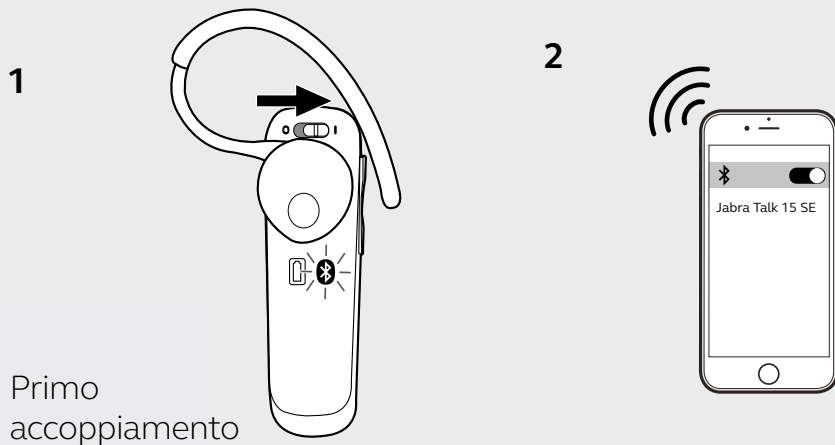

## COME ACCOPPIARLO

Primo accoppiamento

1. Fai scorrere l'interruttore On/Off su On. Il LED Bluetooth lampeggia blu.
2. Accendi il Bluetooth sul tuo smartphone e seleziona Jabra Talk 15 SE dall'elenco di dispositivi disponibili.