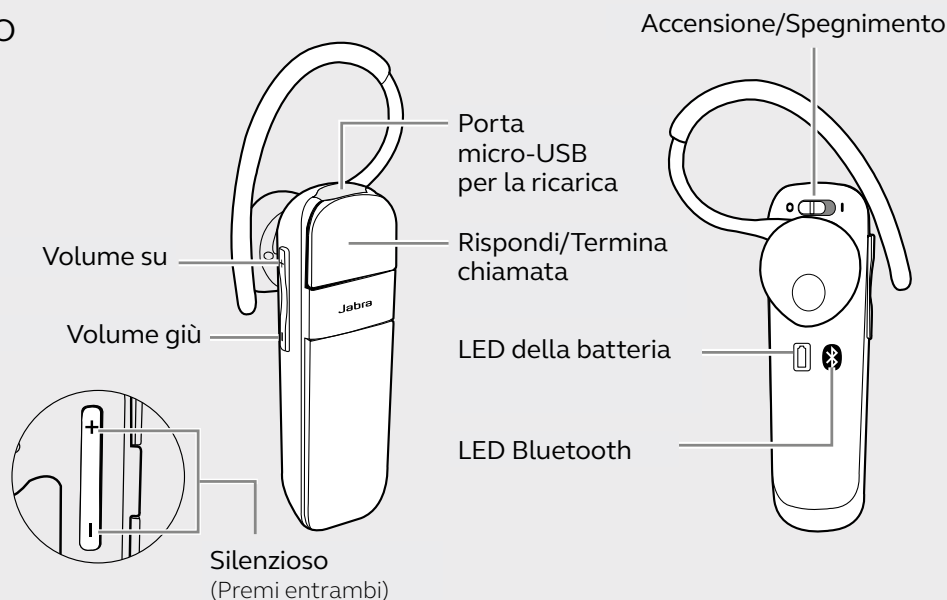

### **Chiamate wireless di lunga durata**

Con fino a sette ore di chiamata e fino a quattordici giorni di standby, effettua chiamate wireless Bluetooth affidabili per tutto il giorno con una sola ricarica.

## COME ACCOPPIARLO

Primo accoppiamento

1. Fai scorrere l'interruttore On/Off su On. Il LED Bluetooth lampeggia blu.
2. Accendi il Bluetooth sul tuo smartphone e seleziona Jabra Talk 15 SE dall'elenco di dispositivi disponibili.

## COME UTILIZZARLO

Nota: Carica l'auricolare completamente prima di utilizzarlo per la prima volta.

	CARACTERÍSTICAS	VENTAJAS
Audio	Chiamate in alta definizione* per un audio di qualità	Qualità di chiamata cristallina
Connettività	Bluetooth® 5.0	Nessun calo di audio e nessuna interruzione
	Tecnologia A2DP per la trasmissione in streaming	Ti permette di trasmettere in streaming musica, podcast e GPS
	Connessione multipla	Si collega a due dispositivi Bluetooth contemporaneamente
	LED di stato Jabra	Mostra lo stato della connessione e lo stato della batteria
Semplicità di utilizzo	Power Nap fino a 300 giorni	Abilita la modalità di risparmio della batteria
	Gommini Eargel super comodi	Vestibilità perfetta per tutto il giorno
	Due dimensioni diverse di ganci auricolari	Può essere indossato sull'orecchio destro o sinistro / Comfort e vestibilità migliorate
	Fino a sette ore di autonomia in conversazione	Rimani connesso più a lungo
	Guida vocale	Ti comunica lo stato della batteria e della connessione
Compatibilità	Per informazioni sulla compatibilità visita <a href="http://Jabra.com">Jabra.com</a>	