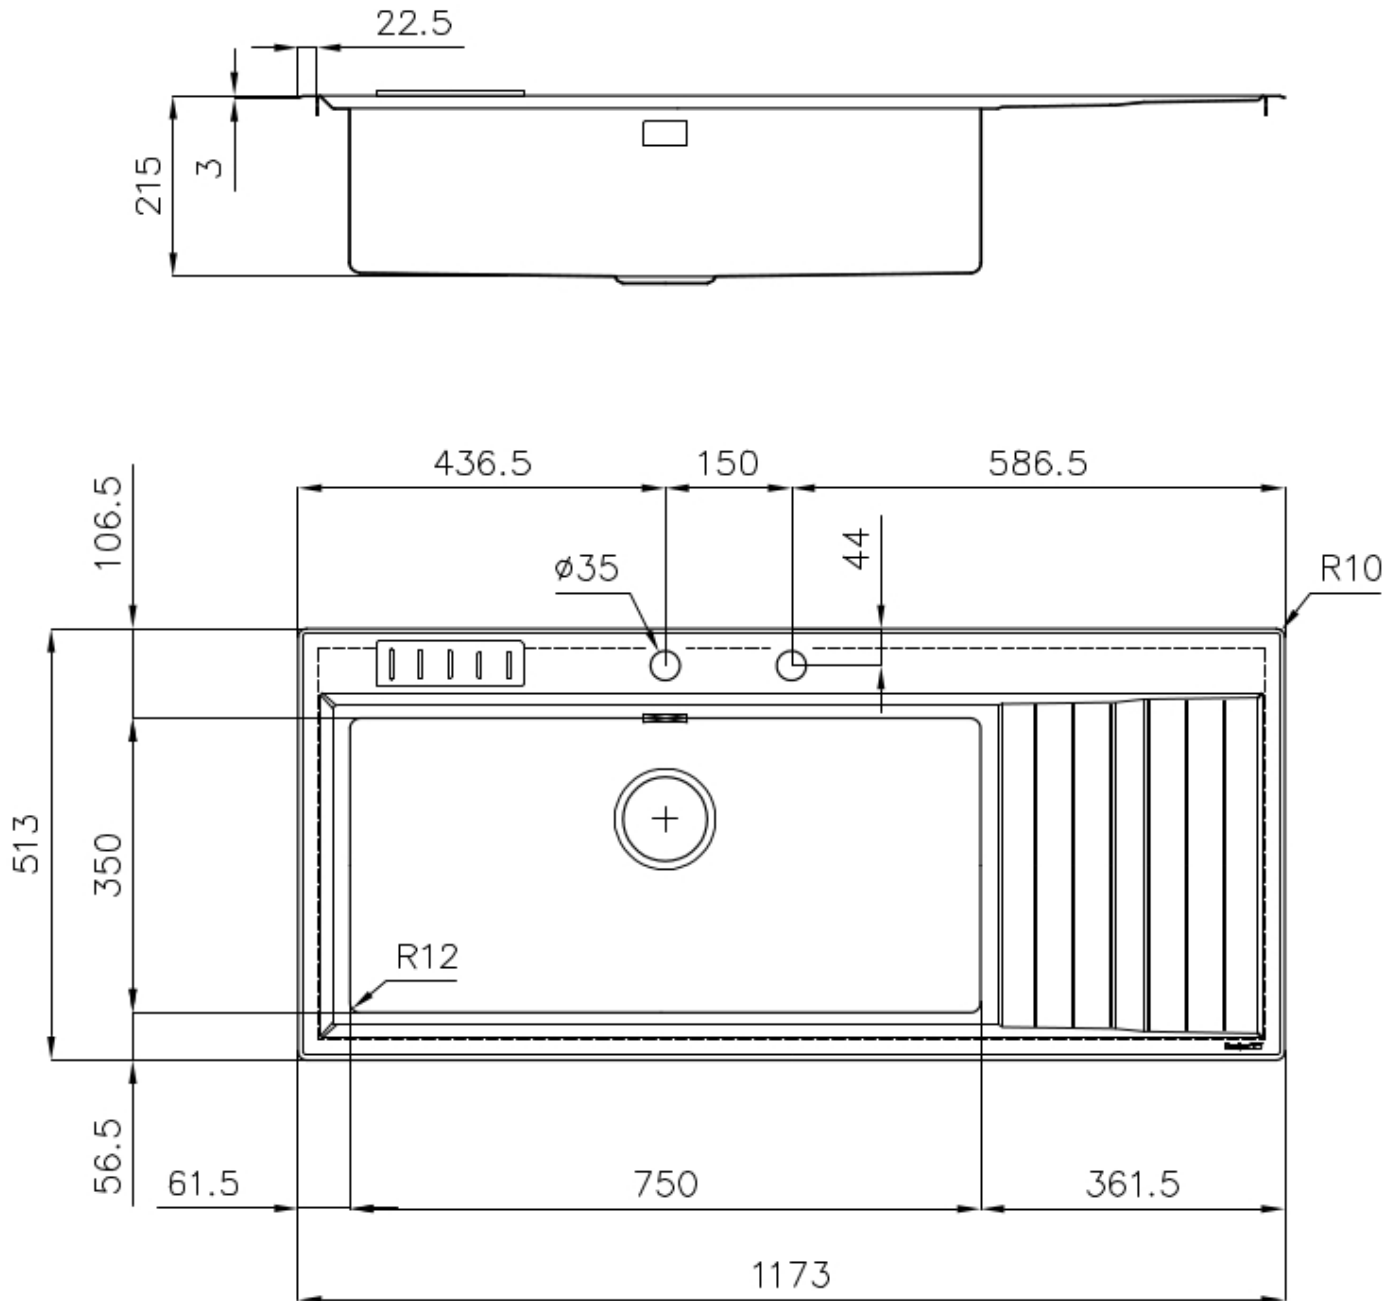

1 x Piletta automatica 8407 113
1 x Elemento portacoltelli

DATI TECNICI