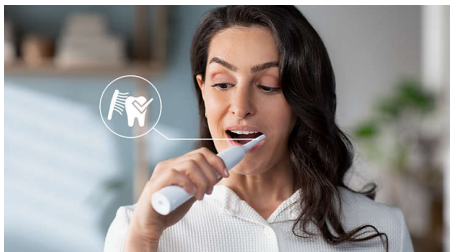

- Ottimizza la pulizia dei denti con SmarTimer e QuadPacer

Passare a Sonicare è facile

- Easy-Start per semplificare il passaggio

Protegge le gengive

- Il sensore di pressione integrato protegge denti e gengive

Offre una pulizia superiore

- Rimozione della placca fino a 3 volte superiore rispetto a uno spazzolino manuale*
- La nostra tecnologia ti offre una pulizia profonda ma delicata

In evidenza

Tecnologia Sonicare avanzata

Rimuove la placca 3 volte meglio*

Lo spazzolino elettrico Sonicare con tecnologia Sonicare avanzata è clinicamente testato per una rimozione della placca fino a 3 volte superiore* a uno spazzolino manuale. Rimuove la placca dai denti e lungo il bordo gengivale, proteggendo al contempo le gengive.

Protegge le gengive

Il sensore di pressione integrato rileva automaticamente la pressione applicata, ti avvisa e riduce le vibrazioni dello spazzolino

automaticamente per proteggere le gengive. Lo spazzolino emetterà un suono intermittente per ricordarti di ridurre la forza esercitata. 7 persone su 10 hanno trovato questa funzione utile per migliorare la pulizia dei denti.