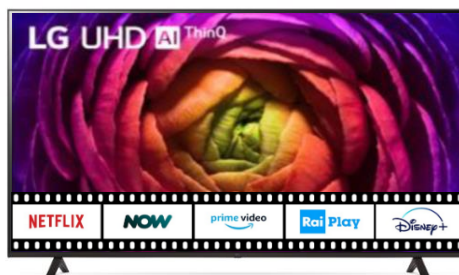

LG UHD AI ThinQ

75

Immagini definite e colori profondi con la risoluzione Real 4K e HDR10 Pro
Il processore 4K α5 Gen6 con AI elabora i tuoi contenuti per esaltare i dettagli sullo schermo 4K
Smart TV ancora più semplice e personalizzata con la piattaforma webOS 23
Tante piattaforme di streaming integrate, fra cui Netflix, Apple TV+, Disney+ e gli LG Channels
App Sports Alert per ricevere le notifiche sui risultati delle tue squadre del cuore

75UR76006LL

SCHEDE TECNICHE TV

SCHERMO	
Tipo	UHD
Risoluzione (pixel)	4K (3840 x 2160)
Dimming	-
Ampiezza spettro colore	-
Altre caratteristiche	-
PROCESSORE	
Processore video e audio	α5 AI Processor 4K Gen6
INTELLIGENZA ARTIFICIALE	
Ottimizzazione immagine (AI Picture)	-
Ottimizzazione audio (AI Sound)	AI Sound (Upmix a 5.1 canali virtuali)
AI Upscaling	4K Upscaling
Controllo vocale senza telecomando	-
LG ThinQ - Amazon Alexa - Airplay2	Sì (telecomando puntatore richiesto)
VIDEO	
Formati HDR	HDR10 / HLG
FILMMAKER MODE	Sì
Codec HEVC (TV / USB / Streaming)	4K@60p, 10bit
Codec VP9 (USB / Streaming)	4K@60p, 10bit
Codec AV1 (USB / Streaming)	4K@60p, 10bit
Selezione automatica del genere con AI	-
AUDIO	
Sistema diffusori	2.0 canali
Potenza totale	20W
DOLBY ATMOS®	-
ARC / eARC (porta HDMI)	eARC (HDMI 2)
DTS:X (solo by-pass)	-
LG Sound Sync / Audio Bluetooth	Sì
Codec audio supportati	AC4, AC3 (Dolby Digital), EAC3, HE-AAC, AAC, MP2, MP3, PCM, WMA, apt-X
AI Acoustic Tuning	Sì
SMART TV	
Piattaforma	webOS 23
FUNZIONI AGGIUNTIVE E SMART	
Servizi streaming video	Netflix, NOW, Prime video, YouTube, RaiPlay, DAZN, Disney+, Rakuten TV, Apple TV
Compatibile con Apple Airplay2	Sì
Sports Alert	Sì
Impostazioni famiglia e limitazioni d'uso	Sì
QMS (Quick Media Switching)	-
Always Ready	-
Multi View	-
Art Gallery	-

GAMING	
Modalità a bassa latenza automatica (ALLM)	Sì
NVIDIA G-Sync	-
AMD FreeSync Premium™	-
Variable Refresh Rate (VRR)	-
Tempo di risposta del pannello	-
Gameplay fino a 120fps	-
Game Optimizer & Dashboard	Sì
HGIG (HDR Gaming Interest Group)	Sì
Dolby Vision for Gaming (4K 120Hz)	-
CONNESSIONI PRINCIPALI	
Ricevitore TV digitale	Terrestre: DVB-T2 HEVC main 10 Satellite: DVB-S2
CI+ (Common Interface)	Sì
HDMI	3 con supporto eARC e ALLM come da specifica HDMI 2.1
USB	2 (V2.0)
Component / Composito	-
Uscita audio digitale (Ottico)	Sì
Uscita cuffie	-
Wi-Fi	Wi-Fi 5 (802.11 ac)
Bluetooth	Sì (V5.0)
CERTIFICAZIONI	
Lativù 4K	Sì
DESIGN	
Design	Basic
Colore	Ashed Brown
Stand	Piedini laterali
ACCESSORI	
Telecomando	Telecomando standard
CONSUMI	
Classe energetica SDR	F
Classe energetica HDR	G
Consumo SDR kWh / 1000h	127
Consumo HDR kWh / 1000h	190
PESO (kg)	
Senza stand (kg)	31.4
Con stand (kg)	31.8
Con imballo (kg)	40.7
DIMENSIONI - L x A x P (mm)	
Senza stand (mm)	1678 x 964 x 59.9
Con stand (mm)	1678 x 1027 x 361
Con imballo (mm)	1820 x 1115 x 200
Larghezza stand (mm)	1344
Dimensioni VESA (mm)	400 x 400

CODICE EAN

75UR76006LL.API
8806084736550

I dati presenti in questo catalogo sono soggetti a modifiche dovute ad aggiornamenti di prodotto. Vi invitiamo a consultare il sito www.lg.com/it per verificare la congruità dei dati.