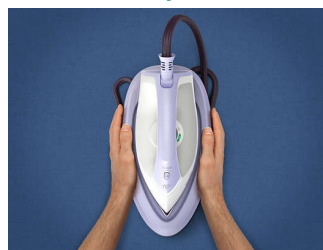

Pratico e compatto

Grazie alle dimensioni compatte, è leggero e facile da maneggiare durante la stiratura dei capi.