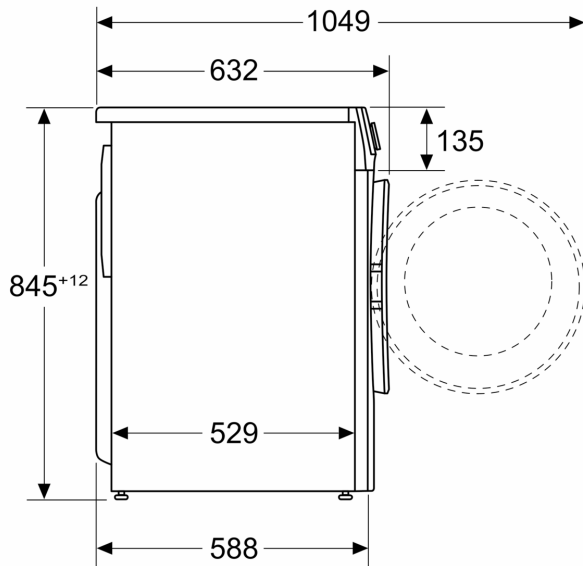

Sicurezza

- Bilanciamento automatico del carico in centrifuga
- Riconoscimento presenza schiuma
- Sicurezza bambini
- Sistema antiavvolgimento Aqua Protection Plus

Altre caratteristiche

- Dimensioni (A x L): 84.8 cm x 59.8 cm
- Profondità con oblò escluso: 58.8 cm
- Profondità con oblò incluso: 63.2 cm

Dimensioni in mm

Dimensioni in mm