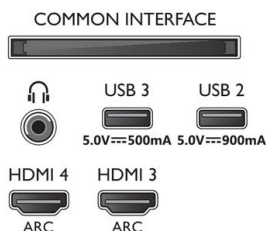

Accessori

- Accessori inclusi: 2 batterie AAA, Brochure legale e per la sicurezza, Cavo alimentazione, Guida rapida, Telecomando, Piedistallo da tavolo

Scheda energetica UE

- Numeri di registrazione EPREL: 1240539
- Classe energetica per SDR: G
- Consumo energetico in modalità accesso per SDR: 112 kWh/1000h
- Classe energetica per HDR: F
- Consumo energetico in modalità accesso per HDR: 93 kWh/1000h
- Modalità standby in rete: < 2,0 W
- Consumo energetico in modalità off: nd
- Tecnologia dei pannelli: OLED

Connections

Side

Bottom

Data di rilascio
2023-02-12

Versione: 9.4.1

12 NC: 8670 001 82741
EAN: 87 18863 03458 3

© 2023 Koninklijke Philips N.V.
Tutti i diritti riservati.

Le specifiche sono soggette a modifica senza preavviso. I marchi sono di proprietà di Koninklijke Philips N.V. o dei rispettivi detentori.