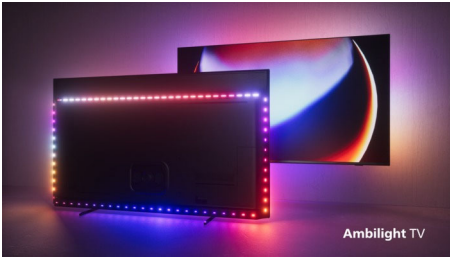

PHILIPS

Android TV UHD 4K

Processore P5 AI Perfect Picture Audio Dolby Atmos, TV Ambilight su 4 lati, TV Android da 164 cm (65")

65OLED807/12

In evidenza

Ambilight su 4 lati

Grazie ad Ambilight, l'incredibile esperienza di visione con un TV OLED Philips diventa decisamente migliore! Il sistema di illuminazione a LED su tutti i quattro lati del televisore si illumina e cambia colore in perfetta sincronia con i colori dell'azione sullo schermo o con la tua musica. È così coinvolgente che non potrai più farne a meno.

TV OLED Philips

Vuoi sentire tutta la potenza di ogni scena? Le immagini incredibilmente realistiche del tuo TV OLED Philips sono straordinarie da qualsiasi angolazione. I colori brillanti ti permettono di vedere ogni dettaglio, anche nelle aree chiare e scure. Tutti i principali formati HDR sono supportati e potrai godere di un'esperienza davvero coinvolgente e unica.