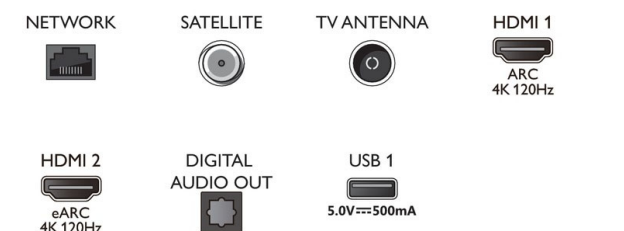

Design

- Colori del TV: Cornice in metallo
- Design del supporto: Piedistallo a T in metallo color argento
- Telecomando: con pelle Muirhead

65OLED807/12

Dimensioni (l x p x a)

- Dimensioni confezione (L x A x P): 1660 x 995,0 x 170,0 mm
- Peso del prodotto: 23,5 Kg
- Peso prodotto (+ supporto): 26,8 Kg
- Dimensioni set (L x A x P): 1444,3 x 824,2 x 68,0 mm
- Dimensioni apparecchio con supporto (L x A x P): 1444,3 x 895,0 x 286,5 mm
- Dimensioni del supporto (L x A x P): 801,5 x 70,0 x 286,5 mm
- Peso incluso imballaggio: 33,6 Kg
- Compatibile con montaggio a parete: 300 x 300 mm

Accessori

- Accessori inclusi: 2 batterie AAA, Brochure legale e per la sicurezza, Cavo alimentazione, Guida rapida, Telecomando, Piedistallo da tavolo

Scheda energetica UE

- Numeri di registrazione EPREL: 1240539
- Classe energetica per SDR: G
- Consumo energetico in modalità accesso per SDR: 112 kWh/1000h
- Classe energetica per HDR: F
- Consumo energetico in modalità accesso per HDR: 93 kWh/1000h
- Modalità standby in rete: < 2,0 W
- Consumo energetico in modalità off: nd
- Tecnologia dei pannelli: OLED

Connections

Side

Bottom

Data di rilascio
2023-02-12

Versione: 9.4.1

12 NC: 8670 001 82741
EAN: 87 18863 03458 3

© 2023 Koninklijke Philips N.V.
Tutti i diritti riservati.

Le specifiche sono soggette a modifica senza preavviso. I marchi sono di proprietà di Koninklijke Philips N.V. o dei rispettivi detentori.