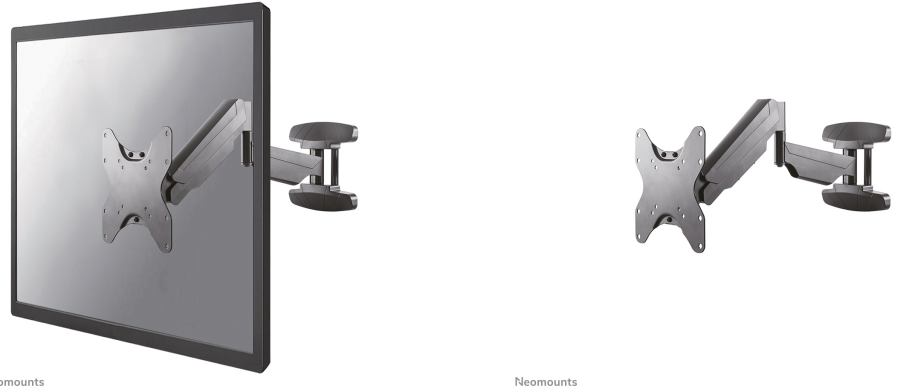

WL70-550BL12

NEOMOUNTS SUPPORTO A PARETE PER TV

SPECIFICAZIONI

GENERALE

Dim. min. schermo*	23 inch
Dim. max. schermo*	42 inch
Peso minimo	5 kg (per schermo)
Peso massimo	30 kg (per schermo)
Schermi	1
Minimo VESA	75x75 mm
Massimo VESA	200x200 mm
Distanza dalla parete	5,9-56,3 cm

FUNZIONALITÀ

Tipologia	Mobilità completa
	Inclinazione
	Ruotare
	Girare
Regolazione altezza	0-28,2 cm
Inclinazione (gradi)	+5°, -15°
Perno (gradi)	180°
Rotazione (gradi)	+3°, -3°
Altezza	32,7 cm
Larghezza	22,6 cm
Profondità	56,3 cm
Tipo di regolazione	Molla a gas

Neomounts WL70-550BL12 supporto a parete full motion per schermi 23-42" - Nero

Il Neomounts WL70-550BL12 è un supporto da parete full motion per schermi piatti fino a 42" con un peso massimo consigliato di 30 kg. La versatile tecnologia di inclinazione (20°) e girare (180°) consente di creare l'angolo di visione ottimale. Il supporto può essere facilmente livellato per una perfetta installazione.

Il WL70-550BL12 ha una profondità di 5,9-56,3 cm ed è adatto per schermi con fori VESA da 75x75 a 200x200 mm.

Grazie alla molla a gas, il supporto può essere facilmente regolato in altezza. Il sistema di gestione dei cavi assicura che eventuali cavi sciolti possano essere instradati e fissati dietro lo schermo. Inoltre, il supporto a parete è dotato di un Easy-release VESA, con il quale è possibile (s)montare il televisore in un batter d'occhio.